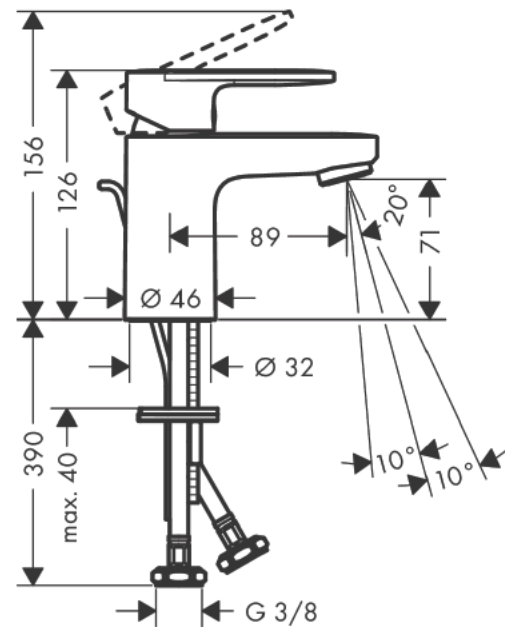

Vernis Blend

Einhebel-Waschtischmischer 70 mit Zugstangen-Ablaufgarnitur

Oberflächen: **Mattschwarz** Artikelnummer: 71550670

Beschreibung

Merkmale

- Besteht aus: Einhebel-Waschtischmischer, Ablaufgarnitur
- ComfortZone 70
- Ausladung 89 mm
- Strahlart: Normalstrahl
- schwenkbarer Strahlformer
- maximale Durchflussmenge bei 3 bar: 5 l/min
- Keramikmischsystem
- Temperaturbegrenzung einstellbar
- für Durchlauferhitzer geeignet
- Zugstangen-Ablaufgarnitur G 1¼
- Material Ablaufventil: Synthetik
- Anschlussart: G ¾ Anschlussschläuche
- PA-IX 29964/IO

Technologie

Produktabbildung

Maßzeichnung

Vernis Blend

Einhebel-Waschtischmischer 70 mit Zugstangen-Ablaufgarnitur

Oberflächen: **Mattschwarz** Artikelnummer: **71550670**

Durchflussdiagramm