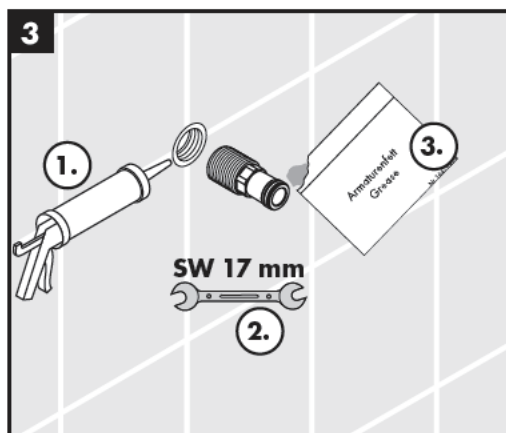

hangrohe

- DE** Montageanleitung
- FR** Instructions de montage
- EN** assembly instructions

Vernis Blend
71420XXX

Vernis Shape
71460XXX

DE Silikon (essigsäurefrei)
FR Silicone (sans acide acétique)
EN Silicone (free from acetic acid!)