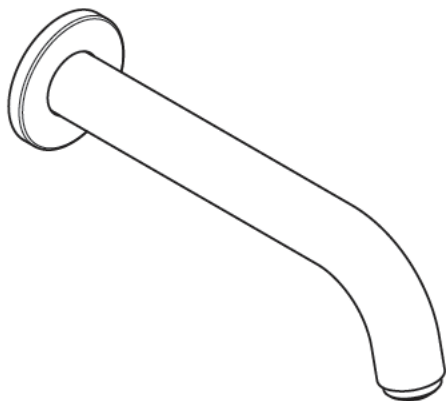

hangrohe

- DE** Montageanleitung
- FR** Instructions de montage
- EN** assembly instructions

Vernis Blend
71420XXX

Vernis Shape
71460XXX

DE Silikon (essigsäurefrei)
FR Silicone (sans acide acétique)
EN Silicone (free from acetic acid!)

Vernis Blend

71420XXX

Vernis Shape

71460XXX

Vernis Blend 71420XXX

Vernis Shape 71460XXX

P max. 1,0 MPa = 10 bar

T max. 70 °C