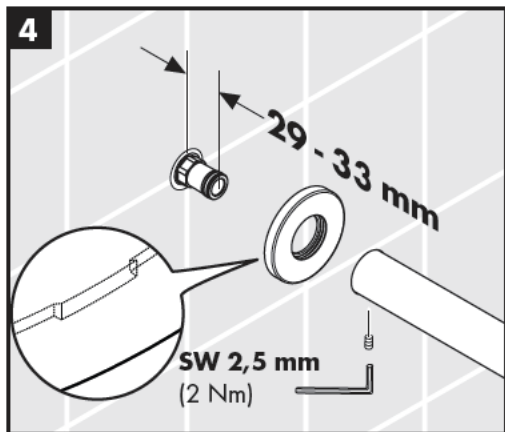

hangrohe

- DE** Montageanleitung
- FR** Instructions de montage
- EN** assembly instructions

Vernis Blend
71420XXX

Vernis Shape
71460XXX

DE Silikon (essigsäurefrei)
FR Silicone (sans acide acétique)
EN Silicone (free from acetic acid!)

Vernis Blend

71420XXX

Vernis Shape

71460XXX

Vernis Blend 71420XXX

Vernis Shape 71460XXX

P max. 1,0 MPa = 10 bar

T max. 70 °C