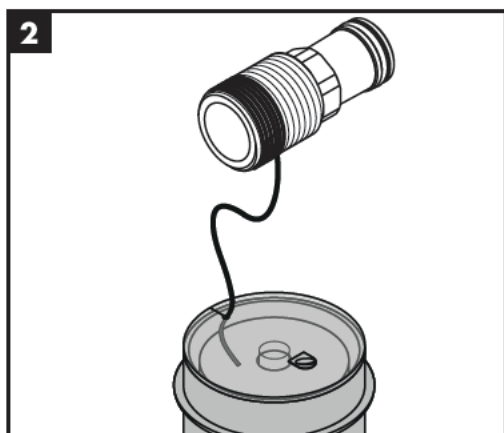

hangrohe

- DE** Montageanleitung
- FR** Instructions de montage
- EN** assembly instructions

Vernis Blend
71420XXX

Vernis Shape
71460XXX

DE Silikon (essigsäurefrei)
FR Silicone (sans acide acétique)
EN Silicone (free from acetic acid!)