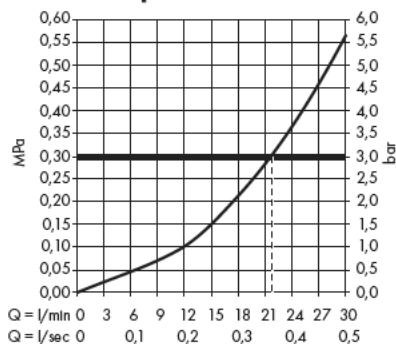

Vernis Blend

71420XXX

Vernis Shape

71460XXX

Vernis Blend 71420XXX

Vernis Shape 71460XXX

P max. 1,0 MPa = 10 bar

T max. 70 °C