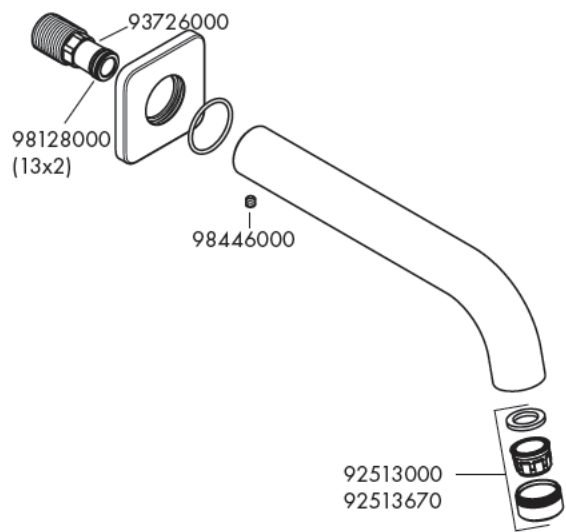

Vernis Shape
71460XXX