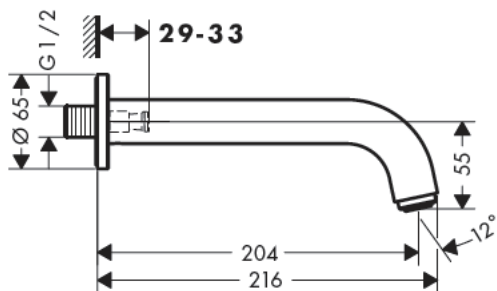

hangrohe

- DE** Montageanleitung
- FR** Instructions de montage
- EN** assembly instructions

Vernis Blend
71420XXX

Vernis Shape
71460XXX

DE Silikon (essigsäurefrei)
FR Silicone (sans acide acétique)
EN Silicone (free from acetic acid!)

Vernis Blend

71420XXX

Vernis Shape

71460XXX

Vernis Blend 71420XXX

Vernis Shape 71460XXX

P max. 1,0 MPa = 10 bar

T max. 70 °C