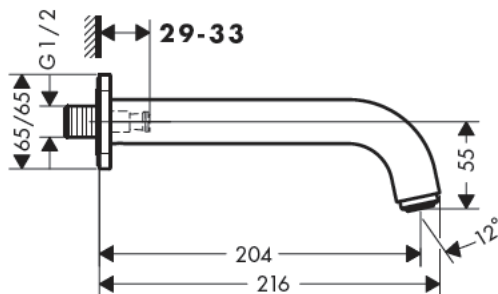

hangrohe

- DE** Montageanleitung
- FR** Instructions de montage
- EN** assembly instructions

Vernis Blend
71420XXX

Vernis Shape
71460XXX

DE Silikon (essigsäurefrei)
FR Silicone (sans acide acétique)
EN Silicone (free from acetic acid!)

Vernis Blend

71420XXX

Vernis Shape

71460XXX

Vernis Blend 71420XXX

Vernis Shape 71460XXX

P max. 1,0 MPa = 10 bar

T max. 70 °C