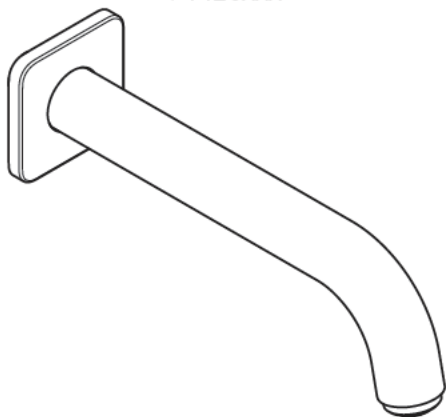

hangrohe

- DE** Montageanleitung
- FR** Instructions de montage
- EN** assembly instructions

Vernis Blend
71420XXX

Vernis Shape
71460XXX

DE Silikon (essigsäurefrei)
FR Silicone (sans acide acétique)
EN Silicone (free from acetic acid!)

Vernis Blend

71420XXX

Vernis Shape

71460XXX

Vernis Blend 71420XXX

Vernis Shape 71460XXX

P max. 1,0 MPa = 10 bar

T max. 70 °C