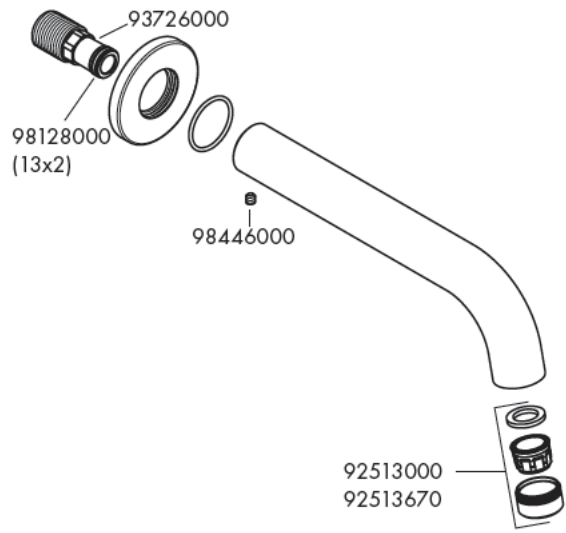

Vernis Blend
71420XXX