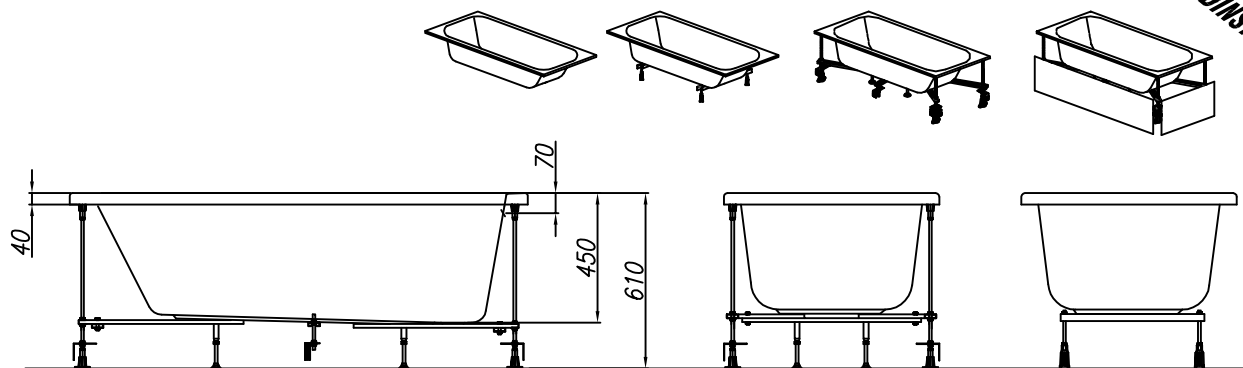

**PREDINSTALACIJA
PREDINSTALACIJA**

VOLUMEN (l)
VOLUMEN (l)

MAX. OBREMENITEV (Kg)
MAX. OBTEREČENJE (Kg)

OBREMENITEV TAL (Kg/m²)
OBTEREČENJE PODA (Kg/m²)

220

350

315

- ▣ - Opcija-obloga
- ▣ - Opcija-obloga
- - Prostor za odtok \varnothing 50 mm
- - Mjesto za odtok \varnothing 50 mm

**PREDLOG VGRADNJE
PRIJEDLOG UGRADNJE**

Priporočena prelivna garnitura Preporuka prelivne garniture	PAL 650
Priporočila za vgradnjo kadi brez obloge Preporuka za ugradnjo kade brez obloge	Nr. MK 03
Priporočila za montažo kadi z oblogo Preporuka za ugradnjo kade sa oblogom	Nr. MK 01
Opcija podnožja kadi za vgradnjo Varianta postolja za kade brez obloge	Nr. MK 05 PKK 501
Opcija podnožja za kadi z oblogo Varianta postolja za kade sa oblogom	Nr. MK 12 CM 160-170

ADELA 160x70

***V NAVEDENO KOPALNO KAD NE VGRAJUJEMO MASAŽNIH SISTEMOV
U NAVEDENU KUPAONSKU KADU NE UGRAĐUJEMO MASAŽNIH SISTEMOV***