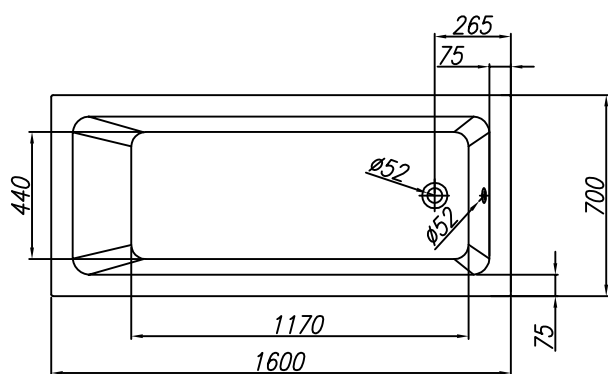

**PREDINSTALACIJA
PREDINSTALACIJA**

VOLUMEN (l)
VOLUMEN (l)

MAX. OBREMENITEV (Kg)
MAX. OBTEREČENJE (Kg)

OBREMENITEV TAL (Kg/m²)
OBTEREČENJE PODA (Kg/m²)

220

350

315

- ▣ - Opcija-obloga
- ▣ - Opcija-obloga
- - Prostor za odtok \varnothing 50 mm
- - Mjesto za odtok \varnothing 50 mm

ADELA 160x70

***V NAVEDENO KOPALNO KAD NE VGRAJUJEMO MASAŽNIH SISTEMOV
U NAVEDENU KUPAONSKU KADU NE UGRAĐUJEMO MASAŽNIH SISTEMOV***