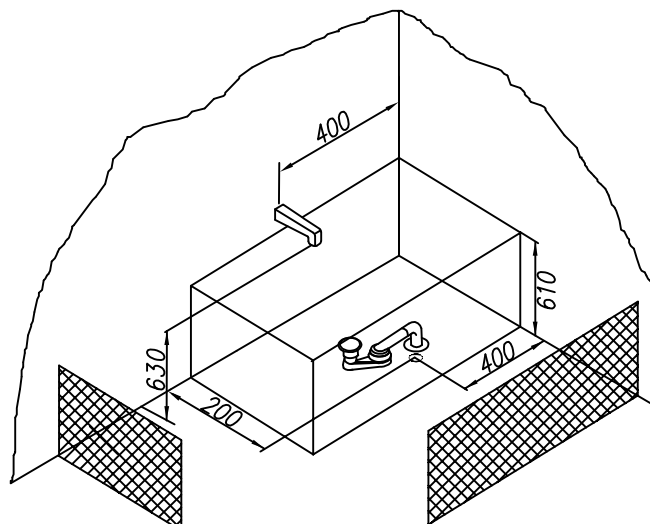

VOLUMEN (l)
VOLUMEN (l)

MAX. OBREMENITEV (Kg)
MAX. OBTEREČENJE (Kg)

OBREMENITEV TAL (Kg/m²)
OBTEREČENJE PODA (Kg/m²)

220

350

315

- ▣ - Opcija-obloga
- ▣ - Opcija-obloga
- - Prostor za odtok $\varnothing$ 50 mm
- - Mjesto za odtok $\varnothing$ 50 mm

**PREDLOG VGRADNJE
PRIJEDLOG UGRADNJE**