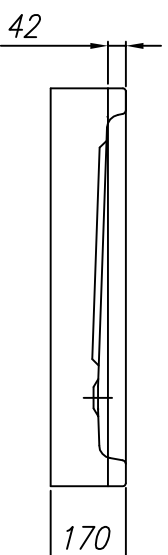

tuš kad iz litega sanitarnega akrila
tuš kada od lijevanog sanitarnog akrila

	A	B
ONTEX 80	800	250
ONTEX 90	900	350

vgradna
ugradbena

z oblogo
s oblogom