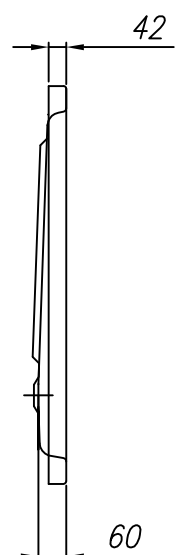

tuš kad iz litega sanitarnega akrila
tuš kada od lijevanog sanitarnog akrila

	A	B
ONTEX 80	800	250
ONTEX 90	900	350

vgradna
ugradbena

z oblogo
s oblogom