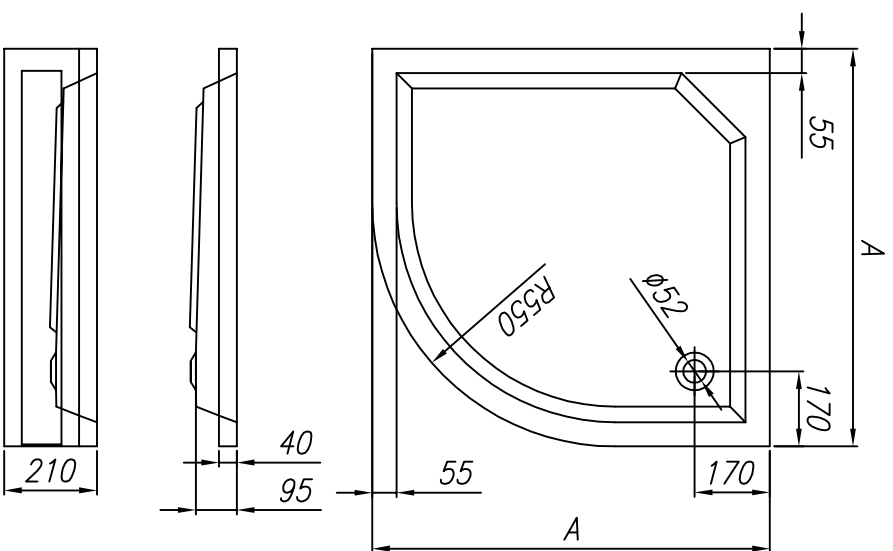

*tuš kad iz litega sanitarnega akrila
tuš kada od lijevanog sanitarnog akrila*

	A
BLUES 90	900
BLUES 100	1000

*vgradna
ugradbena*

*z oblogo
s oblogom*

OPCIJA

BLUES 80, BLUES 90

dodatna 3. obloga