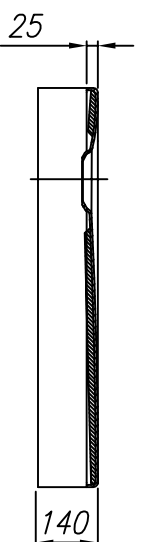

*vgradna
ugradbena*

*z oblogo
s oblogom*

tuš kad iz litega sanitarnega akrila
tuš kada od lijevanog sanitarnog akrila

	A	B
SALSA 90x90	900	900
SALSA 100x100	1000	1000
SALSA 120x80	1200	800
SALSA 120x90	1200	900
SALSA 140x90	1400	900