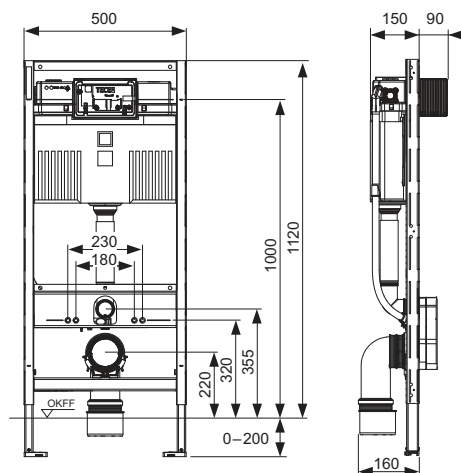

Okvir modula:

- samonoseći, praškasto premazan
- dva pridržna svornjaka i matice M 12
- dva pričvrsnika modula podesiva po visini
- komplet za zvučnu izolaciju WC-a
- odljevno koljeno za WC DN 90 s prijelaznim adapterom DN 90/100 od PP-a
- prijelazni adapter prikladnog i za vodoravnu ugradnju
- priključna garnitura za WC DN 90
- priključna kutija za WC uključujući zaštitu za grubu gradnju i praznu cijev za univerzalni priključak WC-a s funkcijom bidea (provjeriti poziciju), s razdjelnom kutijom i pokrovom za trafo.

Podaci o prodaji:

Naziv proizvoda: TECEprofil modul za WC s Uni vodokotlićem, ugradbena visina 1120 mm

Robna grupa: 905

Grupa proizvoda: 2009050010

Skice:

Rezervni dijelovi:

- | | | |
|----|---------|------------------------------------------------------------------------------------|
| 1 | 9820103 | Uni vodokotlić 1120 mm |
| 2 | 9820040 | set za montažu za Uni vodokotliće |
| 3 | 9820011 | ispirna cijev s O-prstenom, duljina 269 mm, suha ugradnja |
| 4 | 9820015 | brtva za ispirnu cijev |
| 5 | 9820134 | odvodno koljeno za WC DN 90 (PP) |
| 6 | 9820139 | brtva za odvodno koljeno/adapter za WC |
| 7 | 9820348 | set držača za odvodno koljeno za WC, montaža na tra-verzu dolje (od travnja 2017.) |
| 8 | 9820136 | adapter DN 90/DN 100 (PP) |
| 9 | 9820569 | pričvrzne kopče i prazna cijev |
| 10 | 9820447 | nožna kočnica s čeličnom oprugom |
| 11 | 9820335 | C-profil za nogu modula |
| 12 | 9820332 | podesiva nogica modula "lijeva" |
| 13 | 9820333 | podesiva nogica modula "desna" |
| 14 | 9820568 | priključna kutija za WC |
| 15 | 9820057 | priključna garnitura DN 90 za WC |
| 16 | 9820043 | pribor za modul za WC (pričvrсни materijal itd.) |