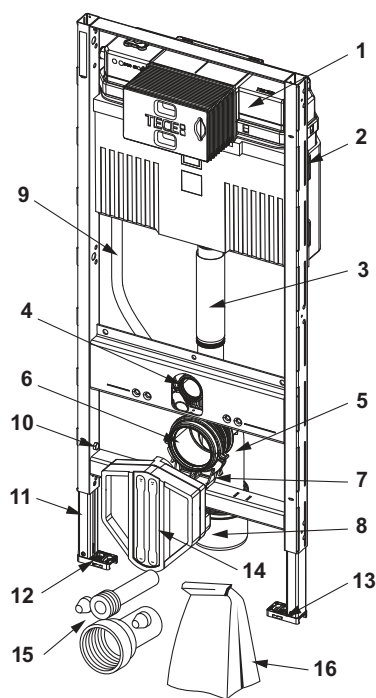

Okvir modula:

- samonoseći, praškasto premazan
- dva pridržna svornjaka i matice M 12
- dva pričvrsnika modula podesiva po visini
- komplet za zvučnu izolaciju WC-a
- odljevno koljeno za WC DN 90 s prijelaznim adapterom DN 90/100 od PP-a
- prijelazni adapter prikladnog i za vodoravnu ugradnju
- priključna garnitura za WC DN 90
- priključna kutija za WC uključujući zaštitu za grubu gradnju i praznu cijev za univerzalni priključak WC-a s funkcijom bidea (provjeriti poziciju), s razdjelnom kutijom i pokrovom za trafo.

Podaci o prodaji:

Naziv proizvoda: TECEprofil modul za WC s Uni vodokotlićem, ugradbena visina 1120 mm

Robna grupa: 905

Grupa proizvoda: 2009050010

Skice:

Rezervni dijelovi:

- | | | |
|----|---------|------------------------------------------------------------------------------------|
| 1 | 9820103 | Uni vodokotlić 1120 mm |
| 2 | 9820040 | set za montažu za Uni vodokotliće |
| 3 | 9820011 | ispirna cijev s O-prstenom, duljina 269 mm, suha ugradnja |
| 4 | 9820015 | brtva za ispirnu cijev |
| 5 | 9820134 | odvodno koljeno za WC DN 90 (PP) |
| 6 | 9820139 | brtva za odvodno koljeno/adapter za WC |
| 7 | 9820348 | set držača za odvodno koljeno za WC, montaža na tra-verzu dolje (od travnja 2017.) |
| 8 | 9820136 | adapter DN 90/DN 100 (PP) |
| 9 | 9820569 | pričvrzne kopče i prazna cijev |
| 10 | 9820447 | nožna kočnica s čeličnom oprugom |
| 11 | 9820335 | C-profil za nogu modula |
| 12 | 9820332 | podesiva nogica modula "lijeva" |
| 13 | 9820333 | podesiva nogica modula "desna" |
| 14 | 9820568 | priključna kutija za WC |
| 15 | 9820057 | priključna garnitura DN 90 za WC |
| 16 | 9820043 | pribor za modul za WC (pričvrсни materijal itd.) |