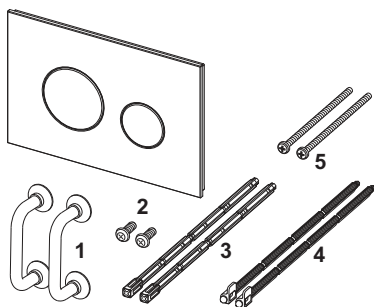

#### Opis:

Aktivacijska tipka za TECE vodokotlić za aktivaciju sprijeda i odozgo. Tanka aktivacijska tipka od stakla s dvije aktivacijske tipke s oprugama. Prikladno za ugradnju u ravnini zida zajedno s ugradbenim okvirom za WC (npr. 9240649). Kompatibilno s oknom za ubacivanje tableta za održavanje.

Dimenzije (Š x V x D): 220 x 150 x 11 mm

#### Podaci o prodaji:

Naziv proizvoda: TECEloop aktivacijska tipka za WC od stakla, crna, tipke sjajni krom tehnika dvokoličinskog ispiranja

Grupa robna: 904

Grupa proizvoda: 2009040050

#### Rezervni dijelovi:

- |   |         |                               |
|---|---------|-------------------------------|
| 1 | 9820180 | ručke                         |
| 2 | 9820263 | pričvrсни vijci               |
| 3 | 9820022 | aktivacijske šipke            |
| 4 | 9820498 | aktivacijske šipke „easy fit” |
| 5 | 9820497 | pričvrсни vijci „easy fit”    |