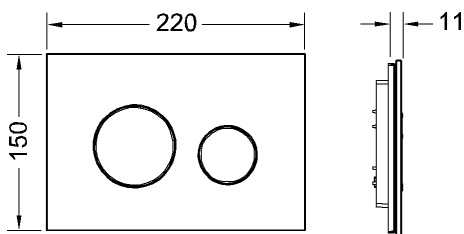

TECEloop aktivacijska tipka za WC od stakla za tehniku dvokoličinskog ispiranja

Broj artikla: 9240656

Boja: staklo crno, tipke krom sjaj

Izložbeni primjerci: da

JM 1: 1 kom

JM 2: 10 kom

Opis:

Aktivacijska tipka za TECE vodokotlić za aktivaciju sprijeda i odozgo. Tanka aktivacijska tipka od stakla s dvije aktivacijske tipke s oprugama. Prikladno za ugradnju u ravnini zida zajedno s ugradbenim okvirom za WC (npr. 9240649). Kompatibilno s oknom za ubacivanje tableta za održavanje.

Dimenzije (Š x V x D): 220 x 150 x 11 mm

Podaci o prodaji:

Naziv proizvoda: TECEloop aktivacijska tipka za WC od stakla, crna, tipke sjajni krom tehnika dvokoličinskog ispiranja

Grupa robna: 904

Grupa proizvoda: 2009040050

Skice:

Rezervni dijelovi:

1	9820180	ručke
2	9820263	pričvrсни vijci
3	9820022	aktivacijske šipke
4	9820498	aktivacijske šipke „easy fit”
5	9820497	pričvrсни vijci „easy fit”