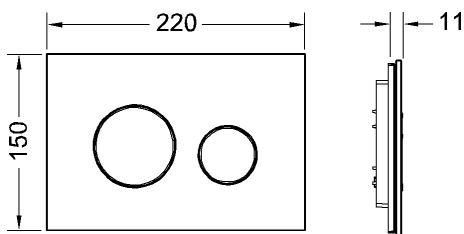

TECEloop aktivacijska tipka za WC od stakla za tehniku dvokoličinskog ispiranja

Broj artikla: 9240654

Boja: staklo crno, tipke bijele

Izložbeni primjerci: da

JM 1: 1 kom

JM 2: 10 kom

Opis:

Aktivacijska tipka za TECE vodokotlić za aktivaciju sprijeda i odozgo. Tanka aktivacijska tipka od stakla s dvije aktivacijske tipke s oprugama. Prikladno za ugradnju u ravnini zida zajedno s ugradbenim okvirom za WC (npr. 9240649). Kompatibilno s oknom za ubacivanje tableta za održavanje.

Dimenzije (Š x V x D): 220 x 150 x 11 mm

Podaci o prodaji:

Naziv proizvoda: TECEloop aktivacijska tipka za WC od stakla, crna, bijele tipke, tehnika dvokoličinskog ispiranja

Grupa robna: 904

Grupa proizvoda: 2009040050

Skice:

Rezervni dijelovi:

- | | | |
|---|---------|-------------------------------|
| 1 | 9820180 | ručke |
| 2 | 9820263 | pričvrсни vijci |
| 3 | 9820022 | aktivacijske šipke |
| 4 | 9820498 | aktivacijske šipke „easy fit” |
| 5 | 9820497 | pričvrсни vijci „easy fit” |