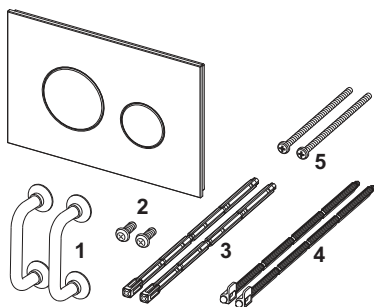

TECEloop aktivacijska tipka za WC od stakla za tehniku dvokoličinskog ispiranja

Broj artikla: 9240654

Boja: staklo crno, tipke bijele

Izložbeni primjerci: da

JM 1: 1 kom

JM 2: 10 kom

Opis:

Aktivacijska tipka za TECE vodokotlić za aktivaciju sprijeda i odozgo. Tanka aktivacijska tipka od stakla s dvije aktivacijske tipke s oprugama. Prikladno za ugradnju u ravnini zida zajedno s ugradbenim okvirom za WC (npr. 9240649). Kompatibilno s oknom za ubacivanje tableta za održavanje.

Dimenzije (Š x V x D): 220 x 150 x 11 mm

Podaci o prodaji:

Naziv proizvoda: TECEloop aktivacijska tipka za WC od stakla, crna, bijele tipke, tehnika dvokoličinskog ispiranja

Grupa robna: 904

Grupa proizvoda: 2009040050

Skice:

Rezervni dijelovi:

- | | | |
|---|---------|-------------------------------|
| 1 | 9820180 | ručke |
| 2 | 9820263 | pričvrсни vijci |
| 3 | 9820022 | aktivacijske šipke |
| 4 | 9820498 | aktivacijske šipke „easy fit” |
| 5 | 9820497 | pričvrсни vijci „easy fit” |