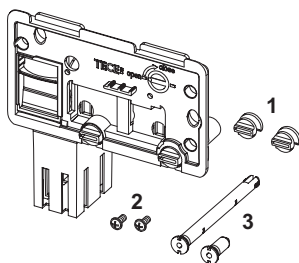

**TECE okno za ubacivanje tableta za održavanje**

Broj artikla: 9240950

JM 1: 1 kom

Opis:

Za ubacivanje tableta za održavanje WC-a u TECE vodokotlić (ugradbena dubina 13 cm). U kombinaciji sa svim modelima TECE aktivacijskih tipki ili TECElux pločama od stakla, za ugradnju sprijeda. Prikladno za ugradnju u ravnini zida. Naknadna ugradnja moguća je kod svih TECE aktivacijskih tipki.

Podaci o prodaji:

Naziv proizvoda: TECE okno za ubacivanje tableta za održavanje, za ugradnju sprijeda
Robna grupa: 904
Grupa proizvoda: 2009040120

Rezervni dijelovi:

- | | | |
|---|---------|--------------------------------|
| 1 | 9820191 | stezni vijci |
| 2 | 9820263 | pričvrсни vijci |
| 3 | 9820349 | vodilice za okno za ubacivanje |