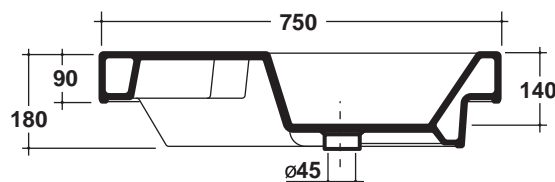

Art. TUT417D101-TUT417S101

*Quota d'installazione consigliata
*Advised measure for installation

CARATTERISTICHE DEL PRODOTTO / PRODUCT FEATURES

-lavabo sospeso
- Wall hung washbasin

Art. **TUT417D101 - TUT417S101**
Art. **TUT417D101 - TUT417S101**

CONFEZIONE DEL PRODOTTO / PACKAGING PRODUCTS

-imballi in scatole di cartone 62x52x20
-imballo su bancale per pezzi multipli
-packaging in carton boxes 62x52x20
-packaging on pallets for multiple pieces