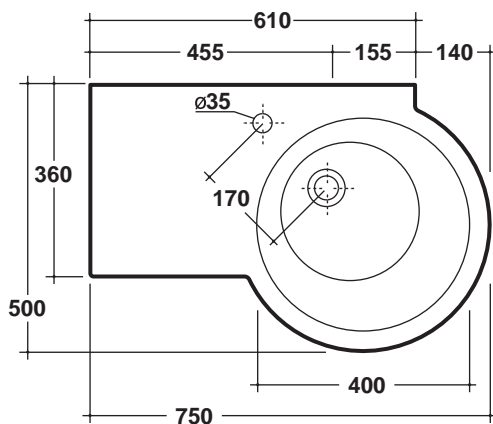

Art. TUT417D101-TUT417S101

*Quota d'installazione consigliata
*Advised measure for installation

CARATTERISTICHE DEL PRODOTTO / PRODUCT FEATURES

-lavabo sospeso
- Wall hung washbasin

Art. **TUT417D101 - TUT417S101**
Art. **TUT417D101 - TUT417S101**

CONFEZIONE DEL PRODOTTO / PACKAGING PRODUCTS

-imballi in scatole di cartone 62x52x20
-imballo su bancale per pezzi multipli
-packaging in carton boxes 62x52x20
-packaging on pallets for multiple pieces