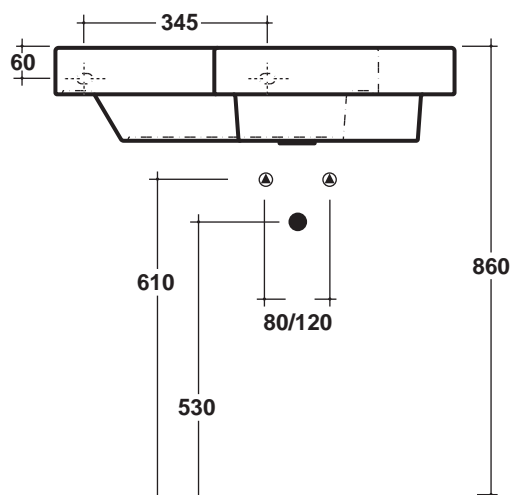

Art. TUT417D101-TUT417S101

*Quota d'installazione consigliata
*Advised measure for installation

CARATTERISTICHE DEL PRODOTTO / PRODUCT FEATURES

-lavabo sospeso
- Wall hung washbasin

Art. **TUT417D101 - TUT417S101**
Art. **TUT417D101 - TUT417S101**

CONFEZIONE DEL PRODOTTO / PACKAGING PRODUCTS

-imballi in scatole di cartone 62x52x20
-imballo su bancale per pezzi multipli
-packaging in carton boxes 62x52x20
-packaging on pallets for multiple pieces