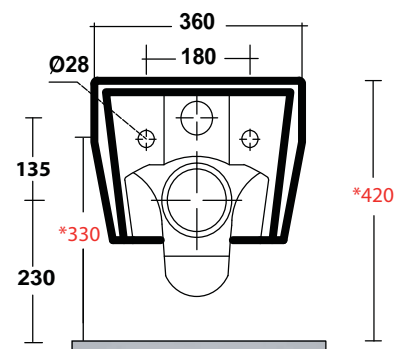

Art.TUE120201

Agg.01/2018

*Quota d'installazione consigliata
*Advised measure for installation

CARATTERISTICHE DEL PRODOTTO / PRODUCT FEATURES

- -wc ergonomico a terra semplice ed elegante Art.TUE120201
- -clean,elegant,ergonomic back to wall Art.TUE120201

DESCRIZIONE / DESCRIPTION

- wc serie tutto evo - peso Kg 22
- back to wall tutto evo - weight Kg 22

MANUTENZIONE / MAINTENANCE

- -pulire con acqua e sapone o altri prodotti adatti
- -evitare prodotti abrasivi o aggressivi
- -please clean with water and soap or other suitable products
- -pleas avoid any aggressive or abrasive product

CERTIFIAZIONI / CERTIFICATION

UNI EN. 997 2012

CONFEZIONE DEL PRODOTTO / PACKAGING PRODUCTS

- -imballi in scatole di cartone 36x54x41
- -imballo su bancale per pezzi multipli
- -packaging in carton boxes 36x54x41
- -packaging on pallets for multiple pieces

FISSAGGI / HARDWARE

inclusi
included

PRODOTTO / PRODUCT

wc sospeso/wall hung wc

MATERIALE / MATERIAL

witrous china

TRATTAMENTO / TRETMENT

smaltato/glazed

COLORE / COLOR

bianco,nero,bianco mat,nero mat
white,black,white mat,black mat