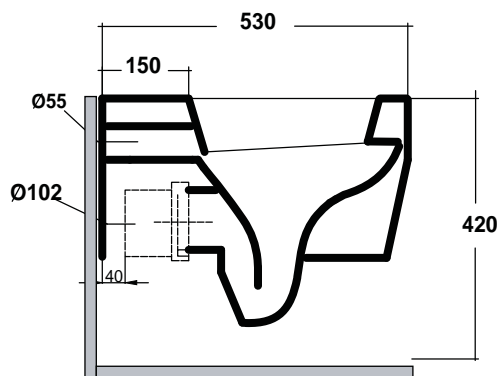

Art.TUE120201

Agg.01/2018

\*Quota d'installazione consigliata  
\*Advised measure for installation

## DESCRIZIONE / DESCRIPTION

- wc serie tutto evo - peso Kg 22
- back to wall tutto evo - weight Kg 22