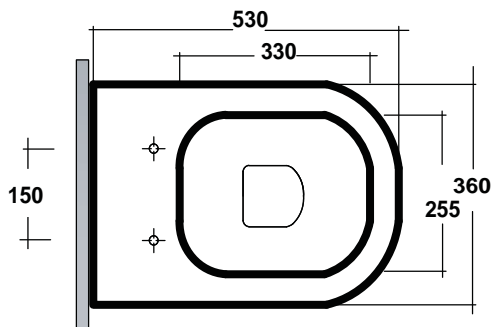

Art.TUE120201

Agg.01/2018

\*Quota d'installazione consigliata  
\*Advised measure for installation

## DESCRIZIONE / DESCRIPTION

- wc serie tutto evo - peso Kg 22
- back to wall tutto evo - weight Kg 22

## CONFEZIONE DEL PRODOTTO / PACKAGING PRODUCTS

- imballi in scatole di cartone 36x54x41
- imballo su bancale per pezzi multipli
- packaging in carton boxes 36x54x41
- packaging on pallets for multiple pieces