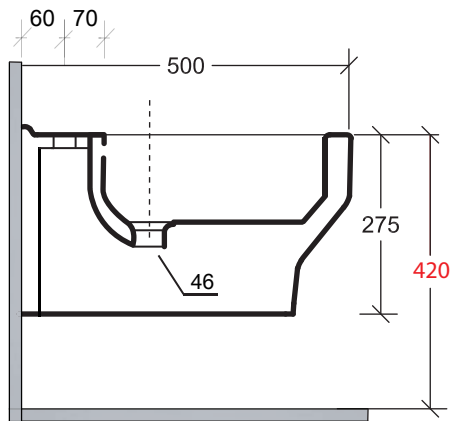

Art. SYN 220101

\* Quota d'installazione consigliata  
\* Advised measure for istallation

## CARATTERISTICHE DEL PRODOTTO / PRODUCT FEATURES

- Bidet sospeso Art. SYN 220101
- wall hung Bidet Art. SYN 220101

## DESCRIZIONE / DESCRIPTION

Bidet sospeso Synthesis Peso 18,5Kg  
Wall hung bidet Synthesis weight 18,5 Kg