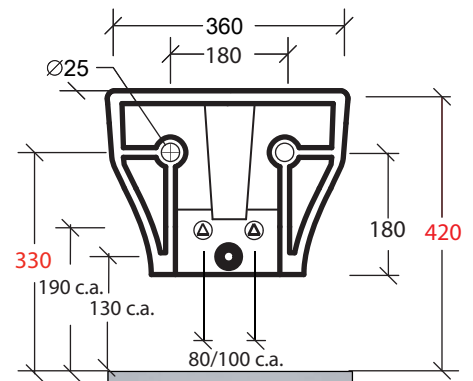

Art. SYN 220101

\* Quota d'installazione consigliata  
\* Advised measure for istallation

## CARATTERISTICHE DEL PRODOTTO / PRODUCT FEATURES

- Bidet sospeso Art. SYN 220101
- wall hung Bidet Art. SYN 220101

## DESCRIZIONE / DESCRIPTION

Bidet sospeso Synthesis Peso 18,5Kg  
Wall hung bidet Synthesis weight 18,5 Kg