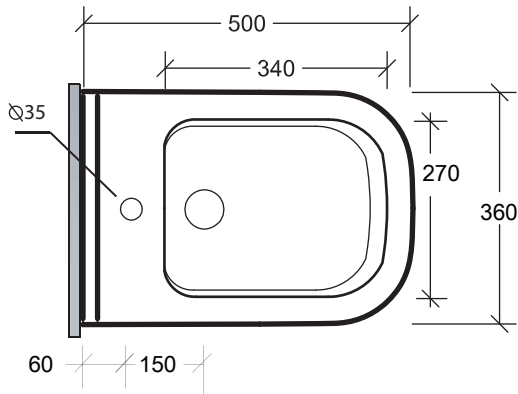

Art. SYN 220101

\* Quota d'installazione consigliata  
\* Advised measure for istallation

## CARATTERISTICHE DEL PRODOTTO / PRODUCT FEATURES

- Bidet sospeso Art. SYN 220101
- wall hung Bidet Art. SYN 220101

## DESCRIZIONE / DESCRIPTION

Bidet sospeso Synthesis Peso 18,5Kg  
Wall hung bidet Synthesis weight 18,5 Kg

## CONFEZIONE DEL PRODOTTO / PACKAGING PRODUCTS

- imballi in scatole di cartone 36x51x41
- imballo su bancale per pezzi multipli
- packaging in carton boxes 36x51x41
- packaging on pallets for multiple pieces