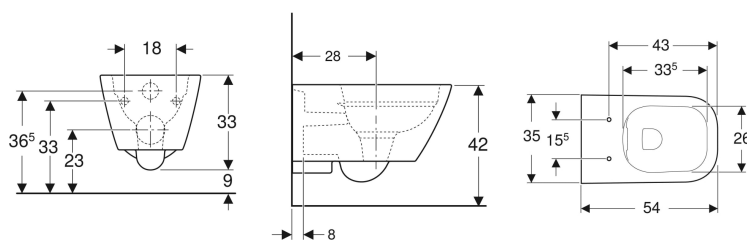

Geberit Smyle Square konzolna WC šolja, skriveno kačenje, Rimfree

Primer slike

Namene

- Za ugradne vodokotliče

Karakteristike

- Konzolni element
- Rimfree
- Jednostavno učvršćenje pomoću Geberit zidnog učvršćenja, tip EFF2 za WC
- Tip 1, puno ispiranje 6 / 5 l, prema propisu EN 997
- Ispiranje sa 4,5 l

- Skriveno kačenje
- Skriveno učvršćenje

Tehnički podaci

Materijal proizvoda | sanitarna keramika

Obim isporuke

- Materijal za pričvršćivanje

Dodatno za poručivanje

- WC sedište

Br. art.	Boja / površina	B	H	T
500.208.01.1	bela	35 cm	33 cm	54 cm