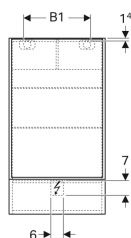

## Geberit Selnova Square ormarić sa ogledalom sa jednim vratima i jednim preklopnim vratima

Primer slike

### Tehnički podaci

Materijal proizvoda | visoko zaptivena troslojna ploča od iverice

### Obim isporuke

- Materijal za pričvršćivanje
- 2 umetnuta dna koja se mogu pomerati

Br. art.	Boja / površina	B	B1	H	T	
500.155.01.1	bela / lakirana, visoki sjaj	41.8 cm	42.4 cm	85 cm	17.6 cm	
501.412.JK.1	lava / lakirana, mat	41.8 cm	42.4 cm	85 cm	17.6 cm	Novi
500.156.01.1	bela / lakirana, visoki sjaj	47 cm	32.4 cm	85 cm	17.6 cm	
501.413.JK.1	lava / lakirana, mat	47 cm	32.4 cm	85 cm	17.6 cm	Novi
500.157.01.1	bela / lakirana, visoki sjaj	49.3 cm	32.4 cm	85 cm	17.6 cm	
501.414.JK.1	lava / lakirana, mat	49.3 cm	32.4 cm	85 cm	17.6 cm	Novi