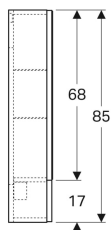

## Geberit Selnova Square ormarić sa ogledalom sa jednim vratima i jednim preklopnim vratima

Primer slike

### Obim isporuke

- Materijal za pričvršćivanje
- 2 umetnuta dna koja se mogu pomerati

Br. art.	Boja / površina	B	B1	H	T	
500.155.01.1	bela / lakirana, visoki sjaj	41.8 cm	42.4 cm	85 cm	17.6 cm	
501.412.JK.1	lava / lakirana, mat	41.8 cm	42.4 cm	85 cm	17.6 cm	Novi
500.156.01.1	bela / lakirana, visoki sjaj	47 cm	32.4 cm	85 cm	17.6 cm	
501.413.JK.1	lava / lakirana, mat	47 cm	32.4 cm	85 cm	17.6 cm	Novi
500.157.01.1	bela / lakirana, visoki sjaj	49.3 cm	32.4 cm	85 cm	17.6 cm	
501.414.JK.1	lava / lakirana, mat	49.3 cm	32.4 cm	85 cm	17.6 cm	Novi