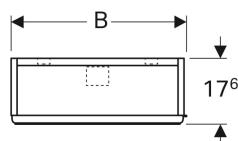

## Geberit Selnova Square ormarić sa ogledalom sa jednim vratima i jednim preklopnim vratima

Primer slike

### Obim isporuke

- Materijal za pričvršćivanje
- 2 umetnuta dna koja se mogu pomerati

Br. art.	Boja / površina	B	B1	H	T	
500.155.01.1	bela / lakirana, visoki sjaj	41.8 cm	42.4 cm	85 cm	17.6 cm	
501.412.JK.1	lava / lakirana, mat	41.8 cm	42.4 cm	85 cm	17.6 cm	Novi
500.156.01.1	bela / lakirana, visoki sjaj	47 cm	32.4 cm	85 cm	17.6 cm	
501.413.JK.1	lava / lakirana, mat	47 cm	32.4 cm	85 cm	17.6 cm	Novi
500.157.01.1	bela / lakirana, visoki sjaj	49.3 cm	32.4 cm	85 cm	17.6 cm	
501.414.JK.1	lava / lakirana, mat	49.3 cm	32.4 cm	85 cm	17.6 cm	Novi