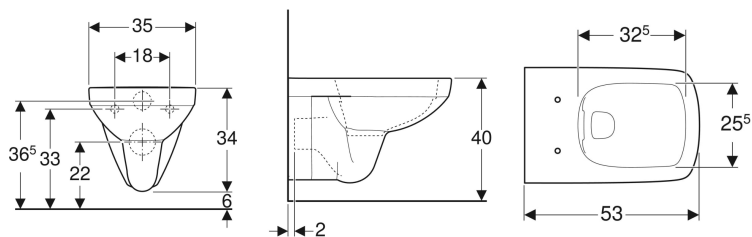

Geberit Selnova Square konzolna WC šolja, Rimfree

Primer slike

Namene

- Za ugradne vodokotliče

Karakteristike

- Konzolni element
- Rimfree

- Tip 1, puno ispiranje 6 / 4 l, prema propisu EN 997

Tehnički podaci

Materijal proizvoda | sanitarna keramika

Dodatno za poručivanje

- WC sedište

Br. art.	Boja / površina	B	H	T
500.275.01.1	bela	35 cm	34 cm	53 cm