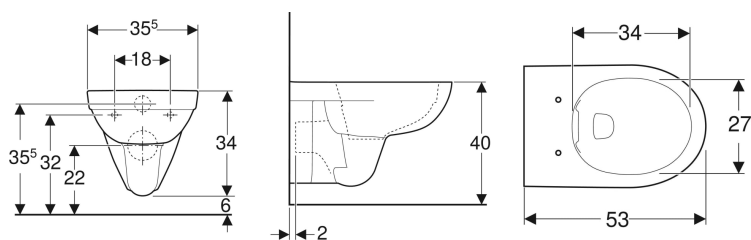

Geberit Selnova konzolna WC školja, Rimfree

Primer slike

Namene

- Za ugradne vodokotliče

Karakteristike

- Konzolni element
- Rimfree

- Tip 1, puno ispiranje 6 / 4 l, prema propisu EN 997

Tehnički podaci

Materijal proizvoda | sanitarna keramika

Dodatno za poručivanje

- WC sedište

Br. art.	Boja / površina	B	H	T
500.265.01.1	bela	35.5 cm	34 cm	53 cm