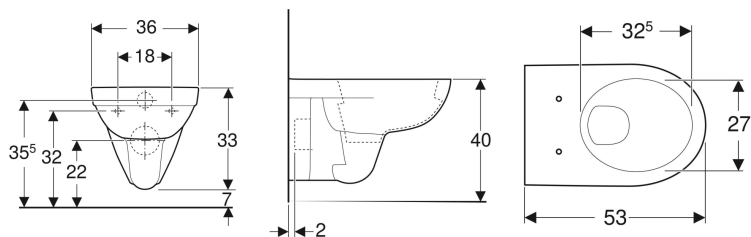

Geberit Selnova konzolna WC školja

Primer slike

Namene

- Za ugradne vodokotliče

Karakteristike

- Konzolni element
- Sa ispirnom ivicom

- Tip 1, puno ispiranje 6 / 4 l, prema propisu EN 997

Tehnički podaci

Materijal proizvoda | sanitarna keramika

Dodatno za poručivanje

- WC sedište

Br. art.	Boja / površina	B	H	T
500.260.01.1	bela	35.8 cm	33.2 cm	53 cm