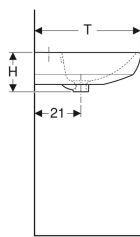

Geberit Selnova umivaonik

Primer slike

Karakteristike

- Može se kombinovati sa polustubom
- Može se kombinovati sa stubom

Tehnički podaci

Materijal proizvoda

sanitarna keramika

Br. art.	Boja / površina	Otvor slavine	Preliv	B	B1	H	H1	H2	H3	T	T1
500.315.01.1	bela	na sredini	vidljivo	55 cm	47.5 cm	18 cm	84 cm	14.5 cm	78.5 cm	44 cm	29 cm
500.303.01.1	bela	levo i desno	vidljivo	55 cm	47.5 cm	18 cm	84 cm	14.5 cm	78.5 cm	44 cm	29 cm
500.304.01.1	bela	bez	vidljivo	55 cm	47.5 cm	18 cm	84 cm	14.5 cm	78.5 cm	44 cm	29 cm
500.305.01.1	bela	na sredini	vidljivo	60 cm	53.5 cm	18 cm	83 cm	14.5 cm	77.5 cm	48 cm	33 cm
500.296.01.1	bela	levo i desno	vidljivo	60 cm	53.5 cm	18 cm	83 cm	14.5 cm	77.5 cm	48 cm	33 cm
500.297.01.1	bela	na sredini	vidljivo	65 cm	58 cm	18.5 cm	85.5 cm	15 cm	80 cm	50 cm	35 cm
500.298.01.1	bela	levo i desno	vidljivo	65 cm	58 cm	18.5 cm	85.5 cm	15 cm	80 cm	50 cm	35 cm