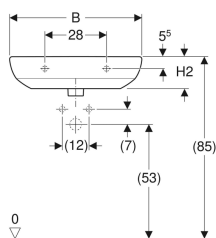

Geberit Selnova umivaonik

Primer slike

Karakteristike

- Može se kombinovati sa polustubom
- Može se kombinovati sa stubom

Tehnički podaci

Materijal proizvoda

sanitarna keramika

Br. art.	Boja / površina	Otvor slavine	Preliv	B	B1	H	H1	H2	H3	T	T1
500.315.01.1	bela	na sredini	vidljivo	55 cm	47.5 cm	18 cm	84 cm	14.5 cm	78.5 cm	44 cm	29 cm
500.303.01.1	bela	levo i desno	vidljivo	55 cm	47.5 cm	18 cm	84 cm	14.5 cm	78.5 cm	44 cm	29 cm
500.304.01.1	bela	bez	vidljivo	55 cm	47.5 cm	18 cm	84 cm	14.5 cm	78.5 cm	44 cm	29 cm
500.305.01.1	bela	na sredini	vidljivo	60 cm	53.5 cm	18 cm	83 cm	14.5 cm	77.5 cm	48 cm	33 cm
500.296.01.1	bela	levo i desno	vidljivo	60 cm	53.5 cm	18 cm	83 cm	14.5 cm	77.5 cm	48 cm	33 cm
500.297.01.1	bela	na sredini	vidljivo	65 cm	58 cm	18.5 cm	85.5 cm	15 cm	80 cm	50 cm	35 cm
500.298.01.1	bela	levo i desno	vidljivo	65 cm	58 cm	18.5 cm	85.5 cm	15 cm	80 cm	50 cm	35 cm

Dodatna oprema

- Geberit izlivni ventil sa spoljašnjim čepom za ventil sa aktiviranjem okretanjem
- Geberit izlivni ventil sa unutrašnjim čepom za ventil sa aktiviranjem okretanjem
- Geberit direktni samočisteći sifon za umivaonik, horizontalni odvod
- Geberit materijal za pričvršćenje za umivaonik