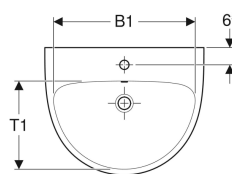

Geberit Selnova umivaonik

Primer slike

Karakteristike

- Može se kombinovati sa polustubom
- Može se kombinovati sa stubom

Tehnički podaci

Materijal proizvoda

sanitarna keramika

Br. art.	Boja / površina	Otvor slavine	Preliv	B	B1	H	H1	H2	H3	T	T1
500.315.01.1	bela	na sredini	vidljivo	55 cm	47.5 cm	18 cm	84 cm	14.5 cm	78.5 cm	44 cm	29 cm
500.303.01.1	bela	levo i desno	vidljivo	55 cm	47.5 cm	18 cm	84 cm	14.5 cm	78.5 cm	44 cm	29 cm
500.304.01.1	bela	bez	vidljivo	55 cm	47.5 cm	18 cm	84 cm	14.5 cm	78.5 cm	44 cm	29 cm
500.305.01.1	bela	na sredini	vidljivo	60 cm	53.5 cm	18 cm	83 cm	14.5 cm	77.5 cm	48 cm	33 cm
500.296.01.1	bela	levo i desno	vidljivo	60 cm	53.5 cm	18 cm	83 cm	14.5 cm	77.5 cm	48 cm	33 cm
500.297.01.1	bela	na sredini	vidljivo	65 cm	58 cm	18.5 cm	85.5 cm	15 cm	80 cm	50 cm	35 cm
500.298.01.1	bela	levo i desno	vidljivo	65 cm	58 cm	18.5 cm	85.5 cm	15 cm	80 cm	50 cm	35 cm