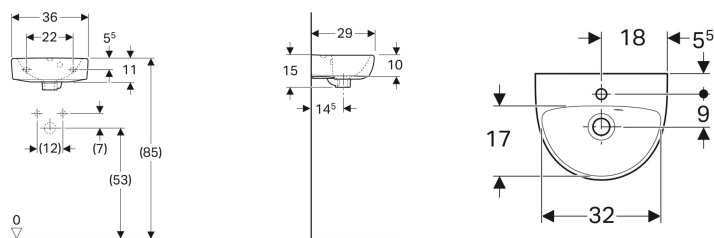

Geberit Selnova umivaonik za pranje ruku sa asimetričnim prelivom

Primer slike

Karakteristike

- Preliv, asimetrični

Tehnički podaci

Materijal proizvoda

sanitarna keramika

Br. art.	Boja / površina	Otvor slavine	Preliv	B	H	T
500.320.01.1	bela	na sredini	vidljivo	36 cm	15 cm	29 cm
500.321.01.1	bela	levo i desno	vidljivo	36 cm	15 cm	29 cm