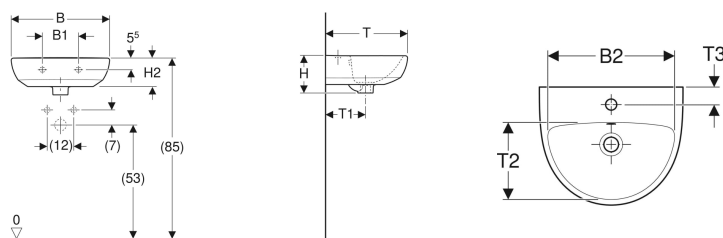

Geberit Selnova umivaonik za pranje ruku

Primer slike

Karakteristike

- Može se kombinovati sa polustubom
- Može se kombinovati sa stubom

Tehnički podaci

Materijal proizvoda

sanitarna keramika

Br. art.	Boja / površina	Otvor slavine	Preliv	B	B1	B2	H	H1	H2	H3	T	T1	T2	T3
500.324.01.1	bela	na sredini	vidljivo	45 cm	16.5 cm	39.5 cm	17 cm	83 cm	13 cm	77.5 cm	37 cm	18 cm	24 cm	5.5 cm
500.325.01.1	bela	levo i desno	vidljivo	45 cm	16.5 cm	39.5 cm	17 cm	83 cm	13 cm	77.5 cm	37 cm	18 cm	24 cm	5.5 cm
500.295.01.1	bela	na sredini	vidljivo	50 cm	23 cm	42.7 cm	18 cm	84 cm	14.2 cm	78.4 cm	41 cm	19.5 cm	26 cm	6.5 cm
500.293.01.1	bela	levo i desno	vidljivo	50 cm	23 cm	42.7 cm	18 cm	84 cm	14.2 cm	78.4 cm	41 cm	19.5 cm	26 cm	6.5 cm
500.294.01.1	bela	bez	vidljivo	50 cm	23 cm	42.7 cm	18 cm	84 cm	14.2 cm	78.4 cm	41 cm	19.5 cm	26 cm	- cm

- Geberit Selnova polustub samo za lavaboe 50 cm