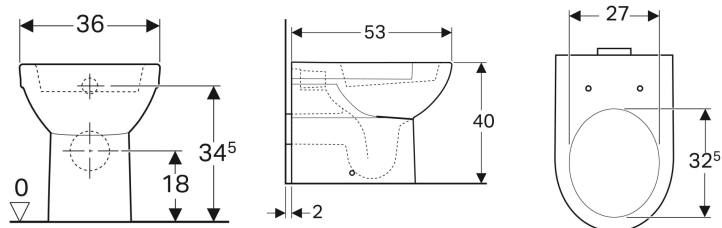

Geberit Selnova podni WC, u ravni zida, horizontalni odvod, vidljivo kačenje

Primer slike

Namene

- Za ugradne vodokotliće

Karakteristike

- Podni
- Sa ispirnom ivicom
- Horizontalni odvod
- Tip 1, puno ispiranje 6 l, prema propisu EN 997
- Vidljivo kačenje

Tehnički podaci

Materijal proizvoda | sanitarna keramika

Obim isporuke

- Materijal za pričvršćivanje

Dodatno za poručivanje

- WC sedište

Br. art.	Boja / površina	B	H	T
500.286.01.1	bela	35.5 cm	40 cm	53 cm