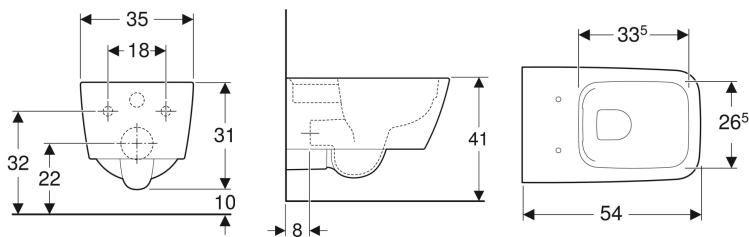

Geberit iCon Square konzolna WC šolja, skriveno kačenje, Rimfree

Primer slike

Namene

- Za ugradne vodokotliče

Karakteristike

- Konzolni element
- Rimfree
- Jednostavno učvršćenje pomoću Geberit zidnog učvršćenja, tip EFF2 za WC
- Tip 1, puno ispiranje 6 / 5 l, prema propisu EN 997
- Ispiranje sa 4,5 l

- Skriveno kačenje

Tehnički podaci

Materijal proizvoda | sanitarna keramika

Obim isporuke

- Materijal za pričvršćivanje

Dodatno za poručivanje

- WC sedište

Br. art.	Boja / površina	B	H	T
201950000	bela	35 cm	33 cm	54 cm