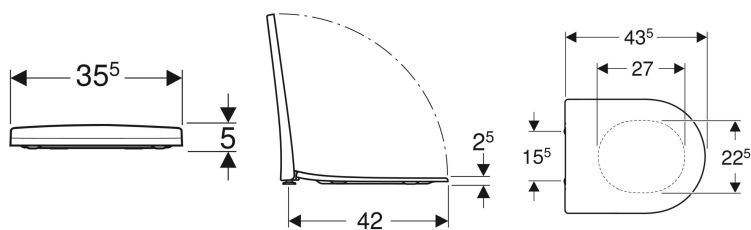

Geberit Acanto WC sedište

Primer slike

Karakteristike

- Poklopac WC-a, preklapajući
- Tanki dizajn

- Antibakterijski

Tehnički podaci

Materijal proizvoda

Duroplast

Br. art.	Boja / površina	Šarka sa brzim zatezanjem	Funkcija sporog spuštanja	Pričvršćenje	Materijal šarki
500.605.01.2	bela	da	da	odozgo	mesing, hromiran
500.604.01.2	bela	ne	ne	odozgo	mesing, hromiran
500.660.01.2	bela	ne	da	odozgo	mesing, hromiran