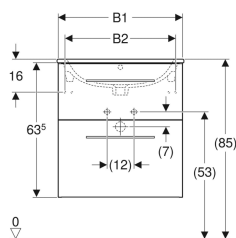

### Karakteristike

- Konzolni element
- Uska ivica
- Sa dve fioke
- Ručka za otvaranje
- Fioka sa samouvlačenjem
- Ormarić od troslojne iverice visoke gustine
- Otporno na vlagu
- Isporučeno u predmontiranom stanju

Br. art.	Boja / površina	Otvor slavine	Preliv	B	B1	B2	B3	H	T	
501.245.00.1	lava / lakirana, mat	na sredini	vidljivo	100 cm	98.8 cm	92 cm	94 cm	65.2 cm	50.2 cm	Novi
501.247.00.1	orahovina, američki orah, svetli / melamin struktura drveta	na sredini	vidljivo	100 cm	98.8 cm	92 cm	94 cm	65.2 cm	50.2 cm	Novi