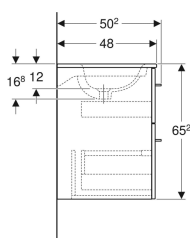

Karakteristike

- Konzolni element
- Uska ivica
- Sa dve fioke
- Ručka za otvaranje
- Fioka sa samouvlačenjem
- Ormarić od troslojne iverice visoke gustine
- Otporno na vlagu
- Isporučeno u predmontiranom stanju

Tehnički podaci

Materijal proizvoda

fina pečena glina

Obim isporuke

- Umivaonik
- Ormarić za ugradni umivaonik
- Ručka
- Materijal za pričvršćivanje

Br. art.	Boja / površina	Otvor sla vine	Preliv	B	B1	B2	B3	H	T	
501.232.00.1	bela / lakirana, visoki sjaj	na sredini	vidljivo	55 cm	53.8 cm	47 cm	49 cm	65.2 cm	50.2 cm	Novi
501.234.00.1	orahovina, američki orah / melamin struktura drveta	na sredini	vidljivo	55 cm	53.8 cm	47 cm	49 cm	65.2 cm	50.2 cm	Novi
501.233.00.1	lava / lakirana, mat	na sredini	vidljivo	55 cm	53.8 cm	47 cm	49 cm	65.2 cm	50.2 cm	Novi
501.235.00.1	orahovina, američki orah, svetli / melamin struktura drveta	na sredini	vidljivo	55 cm	53.8 cm	47 cm	49 cm	65.2 cm	50.2 cm	Novi
501.236.00.1	bela / lakirana, visoki sjaj	na sredini	vidljivo	60 cm	58.8 cm	52 cm	54 cm	65.2 cm	50.2 cm	Novi
501.238.00.1	orahovina, američki orah / melamin struktura drveta	na sredini	vidljivo	60 cm	58.8 cm	52 cm	54 cm	65.2 cm	50.2 cm	Novi
501.237.00.1	lava / lakirana, mat	na sredini	vidljivo	60 cm	58.8 cm	52 cm	54 cm	65.2 cm	50.2 cm	Novi
501.239.00.1	orahovina, američki orah, svetli / melamin struktura drveta	na sredini	vidljivo	60 cm	58.8 cm	52 cm	54 cm	65.2 cm	50.2 cm	Novi
501.240.00.1	bela / lakirana, visoki sjaj	na sredini	vidljivo	80 cm	78.8 cm	72 cm	74 cm	65.2 cm	50.2 cm	Novi
501.242.00.1	orahovina, američki orah / melamin struktura drveta	na sredini	vidljivo	80 cm	78.8 cm	72 cm	74 cm	65.2 cm	50.2 cm	Novi
501.241.00.1	lava / lakirana, mat	na sredini	vidljivo	80 cm	78.8 cm	72 cm	74 cm	65.2 cm	50.2 cm	Novi
501.243.00.1	orahovina, američki orah, svetli / melamin struktura drveta	na sredini	vidljivo	80 cm	78.8 cm	72 cm	74 cm	65.2 cm	50.2 cm	Novi
501.244.00.1	bela / lakirana, visoki sjaj	na sredini	vidljivo	100 cm	98.8 cm	92 cm	94 cm	65.2 cm	50.2 cm	Novi
501.246.00.1	orahovina, američki orah / melamin struktura drveta	na sredini	vidljivo	100 cm	98.8 cm	92 cm	94 cm	65.2 cm	50.2 cm	Novi