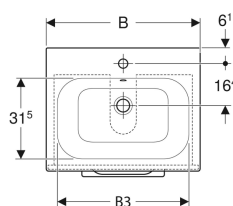

Karakteristike

- Konzolni element
- Uska ivica
- Sa dve fioke
- Ručka za otvaranje
- Fioka sa samouvlačenjem
- Ormarić od troslojne iverice visoke gustine
- Otporno na vlagu
- Isporučeno u predmontiranom stanju

Tehnički podaci

Materijal proizvoda

fina pečena glina

Obim isporuke

- Umivaonik
- Ormarić za ugradni umivaonik
- Ručka
- Materijal za pričvršćivanje

Br. art.	Boja / površina	Otvor sla vine	Preliv	B	B1	B2	B3	H	T	
501.232.00.1	bela / lakirana, visoki sjaj	na sredini	vidljivo	55 cm	53.8 cm	47 cm	49 cm	65.2 cm	50.2 cm	Novi
501.234.00.1	orahovina, američki orah / melamin struktura drveta	na sredini	vidljivo	55 cm	53.8 cm	47 cm	49 cm	65.2 cm	50.2 cm	Novi
501.233.00.1	lava / lakirana, mat	na sredini	vidljivo	55 cm	53.8 cm	47 cm	49 cm	65.2 cm	50.2 cm	Novi
501.235.00.1	orahovina, američki orah, svetli / melamin struktura drveta	na sredini	vidljivo	55 cm	53.8 cm	47 cm	49 cm	65.2 cm	50.2 cm	Novi
501.236.00.1	bela / lakirana, visoki sjaj	na sredini	vidljivo	60 cm	58.8 cm	52 cm	54 cm	65.2 cm	50.2 cm	Novi
501.238.00.1	orahovina, američki orah / melamin struktura drveta	na sredini	vidljivo	60 cm	58.8 cm	52 cm	54 cm	65.2 cm	50.2 cm	Novi
501.237.00.1	lava / lakirana, mat	na sredini	vidljivo	60 cm	58.8 cm	52 cm	54 cm	65.2 cm	50.2 cm	Novi
501.239.00.1	orahovina, američki orah, svetli / melamin struktura drveta	na sredini	vidljivo	60 cm	58.8 cm	52 cm	54 cm	65.2 cm	50.2 cm	Novi
501.240.00.1	bela / lakirana, visoki sjaj	na sredini	vidljivo	80 cm	78.8 cm	72 cm	74 cm	65.2 cm	50.2 cm	Novi
501.242.00.1	orahovina, američki orah / melamin struktura drveta	na sredini	vidljivo	80 cm	78.8 cm	72 cm	74 cm	65.2 cm	50.2 cm	Novi
501.241.00.1	lava / lakirana, mat	na sredini	vidljivo	80 cm	78.8 cm	72 cm	74 cm	65.2 cm	50.2 cm	Novi
501.243.00.1	orahovina, američki orah, svetli / melamin struktura drveta	na sredini	vidljivo	80 cm	78.8 cm	72 cm	74 cm	65.2 cm	50.2 cm	Novi
501.244.00.1	bela / lakirana, visoki sjaj	na sredini	vidljivo	100 cm	98.8 cm	92 cm	94 cm	65.2 cm	50.2 cm	Novi
501.246.00.1	orahovina, američki orah / melamin struktura drveta	na sredini	vidljivo	100 cm	98.8 cm	92 cm	94 cm	65.2 cm	50.2 cm	Novi