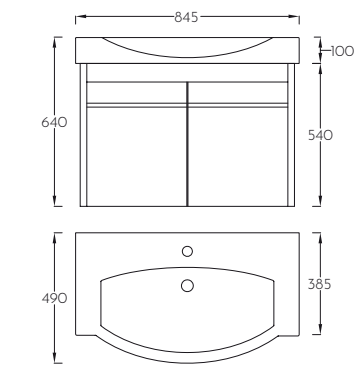

15,9 kg (+5%)
665x170x735
0.083 m³

ITEM: 0246
PLAZMA Art 85 BLACK

19,9 kg (+5%)
870x140x700
0.085 m³

ITEM: 0265
PLAZMA 65 WHITE

37 kg (+5%)
630x400x550
0.139 m³

ITEM: 0244
PLAZMA 85 BLACK

45,2 kg (+5%)
840x400x550
0.185 m³

ITEM: 0635
PLAZMA VB BLACK

36,7 kg (+5%)
1620x380x355
0.219 m³

ITEM: 0404
PLAZMA 85 WHITE

ITEM: 0406
PLAZMA Art 85 WHITE

ITEM: 0272
PLAZMA V WHITE

ITEM: 0271
PLAZMA V BLACK

35,5 kg (+5%)
1620x380x355
0.219 m³