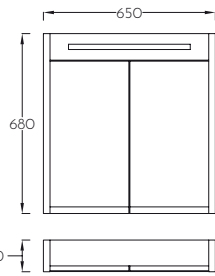

15,9 kg (+5%)
665x170x735
0.083 m³

ITEM: 0246
PLAZMA Art 85 BLACK

19,9 kg (+5%)
870x140x700
0.085 m³

ITEM: 0265
PLAZMA 65 WHITE

37 kg (+5%)
630x400x550
0.139 m³

ITEM: 0244
PLAZMA 85 BLACK

45,2 kg (+5%)
840x400x550
0.185 m³

ITEM: 0635
PLAZMA VB BLACK

36,7 kg (+5%)
1620x380x355
0.219 m³

ITEM: 0404
PLAZMA 85 WHITE

ITEM: 0406
PLAZMA Art 85 WHITE

ITEM: 0272
PLAZMA V WHITE

ITEM: 0271
PLAZMA V BLACK

35,5 kg (+5%)
1620x380x355
0.219 m³