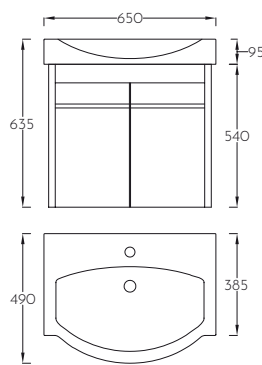

15,9 kg (+5%)
665x170x735
0.083 m³

ITEM: 0246
PLAZMA Art 85 BLACK

19,9 kg (+5%)
870x140x700
0.085 m³

ITEM: 0265
PLAZMA 65 WHITE

37 kg (+5%)
630x400x550
0.139 m³

ITEM: 0244
PLAZMA 85 BLACK

45,2 kg (+5%)
840x400x550
0.185 m³

ITEM: 0635
PLAZMA VB BLACK

36,7 kg (+5%)
1620x380x355
0.219 m³

ITEM: 0404
PLAZMA 85 WHITE

ITEM: 0406
PLAZMA Art 85 WHITE

ITEM: 0272
PLAZMA V WHITE

ITEM: 0271
PLAZMA V BLACK

35,5 kg (+5%)
1620x380x355
0.219 m³