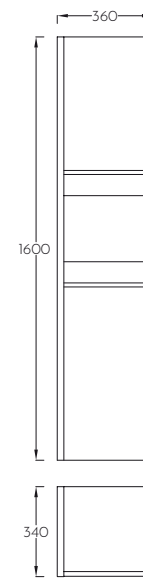

15,9 kg (+5%)
665x170x735
0.083 m³

ITEM: 0246
PLAZMA Art 85 BLACK

19,9 kg (+5%)
870x140x700
0.085 m³

ITEM: 0265
PLAZMA 65 WHITE

37 kg (+5%)
630x400x550
0.139 m³

ITEM: 0244
PLAZMA 85 BLACK

45,2 kg (+5%)
840x400x550
0.185 m³

ITEM: 0635
PLAZMA VB BLACK

36,7 kg (+5%)
1620x380x355
0.219 m³

ITEM: 0404
PLAZMA 85 WHITE

ITEM: 0406
PLAZMA Art 85 WHITE

ITEM: 0272
PLAZMA V WHITE

ITEM: 0271
PLAZMA V BLACK

35,5 kg (+5%)
1620x380x355
0.219 m³