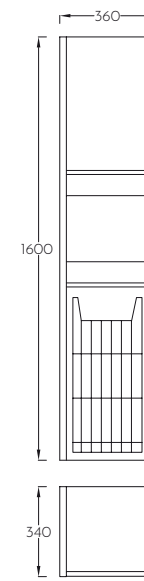

15,9 kg (+5%)
665x170x735
0.083 m³

ITEM: 0246
PLAZMA Art 85 BLACK

19,9 kg (+5%)
870x140x700
0.085 m³

ITEM: 0265
PLAZMA 65 WHITE

37 kg (+5%)
630x400x550
0.139 m³

ITEM: 0244
PLAZMA 85 BLACK

45,2 kg (+5%)
840x400x550
0.185 m³

ITEM: 0635
PLAZMA VB BLACK

36,7 kg (+5%)
1620x380x355
0.219 m³

ITEM: 0404
PLAZMA 85 WHITE

ITEM: 0406
PLAZMA Art 85 WHITE

ITEM: 0272
PLAZMA V WHITE

ITEM: 0271
PLAZMA V BLACK

35,5 kg (+5%)
1620x380x355
0.219 m³