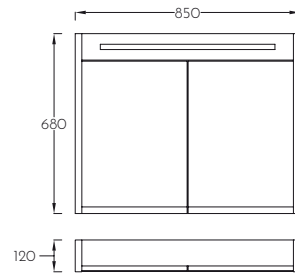

15,9 kg (+5%)
665x170x735
0.083 m³

ITEM: 0246
PLAZMA Art 85 BLACK

19,9 kg (+5%)
870x140x700
0.085 m³

ITEM: 0265
PLAZMA 65 WHITE

37 kg (+5%)
630x400x550
0.139 m³

ITEM: 0244
PLAZMA 85 BLACK

45,2 kg (+5%)
840x400x550
0.185 m³

ITEM: 0635
PLAZMA VB BLACK

36,7 kg (+5%)
1620x380x355
0.219 m³

ITEM: 0404
PLAZMA 85 WHITE

ITEM: 0406
PLAZMA Art 85 WHITE

ITEM: 0272
PLAZMA V WHITE

ITEM: 0271
PLAZMA V BLACK

35,5 kg (+5%)
1620x380x355
0.219 m³