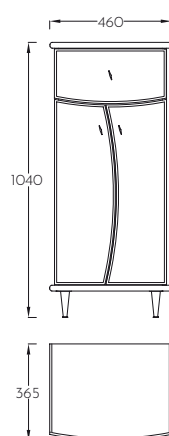

<p>ITEM: 0140 MOND 45</p>   <p>26 kg (+5%) 450x350x820 0.129 m<sup>3</sup></p>	<p>ITEM: 0010 MOND 55</p>   <p>32,1 kg (+5%) 570x360x820 0.168 m<sup>3</sup></p>	<p>ITEM: 0034 MOND 65</p>   <p>38,6 kg (+5%) 640x400x820 0.21 m<sup>3</sup></p>	<p>ITEM: 0008 MOND 75</p>   <p>42,5 kg (+5%) 790x390x820 0.253 m<sup>3</sup></p>	<p>ITEM: 0031 MOND 85</p>   <p>53,1 kg (+5%) 880x400x820 0.289 m<sup>3</sup></p>
--	--	---	--	--

# MOND

<p>ITEM: 0030 MOND Art 105</p>   <p>31 kg (+5%) 1120x210x1080 0.254 m<sup>3</sup></p>	<p>ITEM: 0026 MOND Elegant</p>   <p>38,9 kg (+5%) 1930x380x380 0.279 m<sup>3</sup></p>	<p>ITEM: 0020 MOND Barbados</p>   <p>38,5 kg (+5%) 1930x380x380 0.279 m<sup>3</sup></p>	<p>ITEM: 0037 MOND Barbados K</p>   <p>37,6 kg (+5%) 1930x380x380 0.279 m<sup>3</sup></p>
<p>ITEM: 0028 MOND 105</p>   <p>58,25 kg (+5%) 1080x420x820 0.372 m<sup>3</sup></p>			

ITEM: 0019  
MOND Vertical G

14,3 kg (+5%)  
380x380x725  
0.105 m<sup>3</sup>

ITEM: 0023  
MOND Genel

17 kg (+5%)  
490x380x725  
0.135 m<sup>3</sup>

ITEM: 0018  
MOND Vertical D

21,1 kg (+5%)  
380x380x1070  
0.155 m<sup>3</sup>

ITEM: 0024  
MOND Denel

23,8 kg (+5%)  
490x380x1070  
0.199 m<sup>3</sup>

ITEM: 0130  
MOND Vertical Duo

59,6 kg (+5%)  
1850x590x380  
0.415 m<sup>3</sup>

Perfect Match for every environment

**ZLATIBOR**  
photo by Dejan Selaković