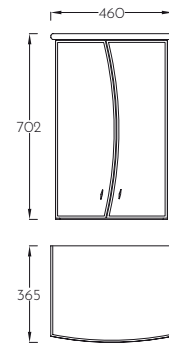

<p>ITEM: 0140 MOND 45</p>   <p>26 kg (+5%) 450x350x820 0.129 m<sup>3</sup></p>	<p>ITEM: 0010 MOND 55</p>   <p>32,1 kg (+5%) 570x360x820 0.168 m<sup>3</sup></p>	<p>ITEM: 0034 MOND 65</p>   <p>38,6 kg (+5%) 640x400x820 0.21 m<sup>3</sup></p>	<p>ITEM: 0008 MOND 75</p>   <p>42,5 kg (+5%) 790x390x820 0.253 m<sup>3</sup></p>	<p>ITEM: 0031 MOND 85</p>   <p>53,1 kg (+5%) 880x400x820 0.289 m<sup>3</sup></p>
--	--	---	--	--

# MOND

<p>ITEM: 0030 MOND Art 105</p>   <p>31 kg (+5%) 1120x210x1080 0.254 m<sup>3</sup></p>	<p>ITEM: 0026 MOND Elegant</p>   <p>38,9 kg (+5%) 1930x380x380 0.279 m<sup>3</sup></p>	<p>ITEM: 0020 MOND Barbados</p>   <p>38,5 kg (+5%) 1930x380x380 0.279 m<sup>3</sup></p>	<p>ITEM: 0037 MOND Barbados K</p>   <p>37,6 kg (+5%) 1930x380x380 0.279 m<sup>3</sup></p>
<p>ITEM: 0028 MOND 105</p>   <p>58,25 kg (+5%) 1080x420x820 0.372 m<sup>3</sup></p>			

ITEM: 0019  
MOND Vertical G

14,3 kg (+5%)  
380x380x725  
0.105 m<sup>3</sup>

ITEM: 0023  
MOND Genel

17 kg (+5%)  
490x380x725  
0.135 m<sup>3</sup>

ITEM: 0018  
MOND Vertical D

21,1 kg (+5%)  
380x380x1070  
0.155 m<sup>3</sup>

ITEM: 0024  
MOND Denel

23,8 kg (+5%)  
490x380x1070  
0.199 m<sup>3</sup>

ITEM: 0130  
MOND Vertical Duo

59,6 kg (+5%)  
1850x590x380  
0.415 m<sup>3</sup>

Perfect Match for every environment

**ZLATIBOR**  
photo by Dejan Selaković