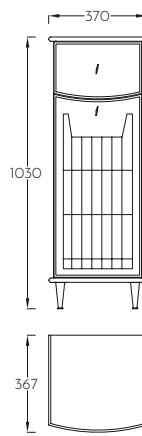

<p>ITEM: 0140 MOND 45</p>   <p>26 kg (+5%) 450x350x820 0.129 m<sup>3</sup></p>	<p>ITEM: 0010 MOND 55</p>   <p>32,1 kg (+5%) 570x360x820 0.168 m<sup>3</sup></p>	<p>ITEM: 0034 MOND 65</p>   <p>38,6 kg (+5%) 640x400x820 0.21 m<sup>3</sup></p>	<p>ITEM: 0008 MOND 75</p>   <p>42,5 kg (+5%) 790x390x820 0.253 m<sup>3</sup></p>	<p>ITEM: 0031 MOND 85</p>   <p>53,1 kg (+5%) 880x400x820 0.289 m<sup>3</sup></p>
--	--	---	--	--

# MOND

<p>ITEM: 0030 MOND Art 105</p>   <p>31 kg (+5%) 1120x210x1080 0.254 m<sup>3</sup></p>	<p>ITEM: 0026 MOND Elegant</p>   <p>38,9 kg (+5%) 1930x380x380 0.279 m<sup>3</sup></p>	<p>ITEM: 0020 MOND Barbados</p>   <p>38,5 kg (+5%) 1930x380x380 0.279 m<sup>3</sup></p>	<p>ITEM: 0037 MOND Barbados K</p>   <p>37,6 kg (+5%) 1930x380x380 0.279 m<sup>3</sup></p>
<p>ITEM: 0028 MOND 105</p>   <p>58,25 kg (+5%) 1080x420x820 0.372 m<sup>3</sup></p>			

ITEM: 0019  
MOND Vertical G

14,3 kg (+5%)  
380x380x725  
0.105 m<sup>3</sup>

ITEM: 0023  
MOND Genel

17 kg (+5%)  
490x380x725  
0.135 m<sup>3</sup>

ITEM: 0018  
MOND Vertical D

21,1 kg (+5%)  
380x380x1070  
0.155 m<sup>3</sup>

ITEM: 0024  
MOND Denel

23,8 kg (+5%)  
490x380x1070  
0.199 m<sup>3</sup>

ITEM: 0130  
MOND Vertical Duo

59,6 kg (+5%)  
1850x590x380  
0.415 m<sup>3</sup>

Perfect Match for every environment

**ZLATIBOR**  
photo by Dejan Selaković