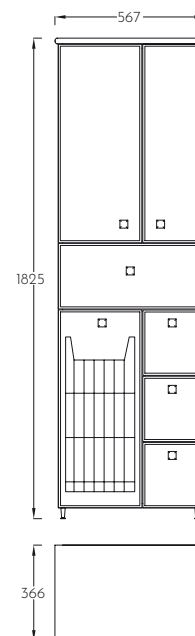

<p>ITEM: 0140 MOND 45</p>   <p>26 kg (+5%) 450x350x820 0.129 m<sup>3</sup></p>	<p>ITEM: 0010 MOND 55</p>   <p>32,1 kg (+5%) 570x360x820 0.168 m<sup>3</sup></p>	<p>ITEM: 0034 MOND 65</p>   <p>38,6 kg (+5%) 640x400x820 0.21 m<sup>3</sup></p>	<p>ITEM: 0008 MOND 75</p>   <p>42,5 kg (+5%) 790x390x820 0.253 m<sup>3</sup></p>	<p>ITEM: 0031 MOND 85</p>   <p>53,1 kg (+5%) 880x400x820 0.289 m<sup>3</sup></p>
--	--	---	--	--

# MOND

<p>ITEM: 0030 MOND Art 105</p>   <p>31 kg (+5%) 1120x210x1080 0.254 m<sup>3</sup></p>	<p>ITEM: 0026 MOND Elegant</p>   <p>38,9 kg (+5%) 1930x380x380 0.279 m<sup>3</sup></p>	<p>ITEM: 0020 MOND Barbados</p>   <p>38,5 kg (+5%) 1930x380x380 0.279 m<sup>3</sup></p>	<p>ITEM: 0037 MOND Barbados K</p>   <p>37,6 kg (+5%) 1930x380x380 0.279 m<sup>3</sup></p>
<p>ITEM: 0028 MOND 105</p>   <p>58,25 kg (+5%) 1080x420x820 0.372 m<sup>3</sup></p>			

ITEM: 0019  
MOND Vertical G

14,3 kg (+5%)  
380x380x725  
0.105 m<sup>3</sup>

ITEM: 0023  
MOND Genel

17 kg (+5%)  
490x380x725  
0.135 m<sup>3</sup>

ITEM: 0018  
MOND Vertical D

21,1 kg (+5%)  
380x380x1070  
0.155 m<sup>3</sup>

ITEM: 0024  
MOND Denel

23,8 kg (+5%)  
490x380x1070  
0.199 m<sup>3</sup>

ITEM: 0130  
MOND Vertical Duo

59,6 kg (+5%)  
1850x590x380  
0.415 m<sup>3</sup>

Perfect Match for every environment

**ZLATIBOR**  
photo by Dejan Selaković