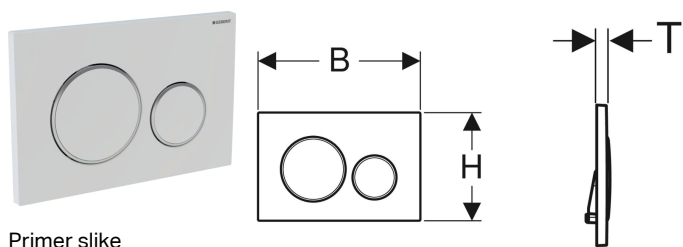

Geberit tipka za aktiviranje Sigma20, za dvokoličinsko ispiranje

Primer slike

Namene

- Za aktiviranje ispiranja kod Geberit Sigma ugradnih vodokotliča

Karakteristike

- Čeono aktiviranje

Obim isporuke

- Montažni okvir
- 2 vijka za okvir tipke