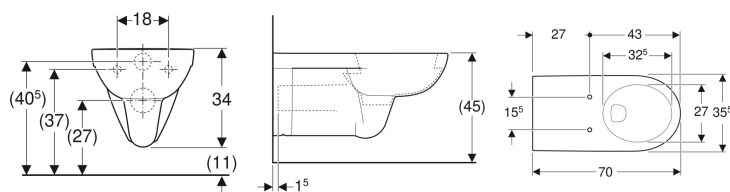

Geberit Selnova Comfort konzolna WC školja, produžena dubina, za osobe sa invaliditetom

Primer slike

Namene

- Za ugradne vodokotliče
- Pogodno za korišćenje za lica u invalidskim kolicima

Prednosti

- Konzolni element
- Sa ispiranom ivicom

Obim isporuke

- WC školja

Dodatno za poručivanje

- WC sedište

- Za osobe sa invaliditetom
- Tip 1, puno ispiranje 6 / 4 l, prema propisu EN 997
- Ispiranje sa 4 l
- Produžena dubina

Tehnički podaci

Materijal proizvoda | sanitarna keramika

Br. art.	Boja / površina	B	H	T
501.044.00.7	bela	35.5 cm	34 cm	70 cm

- U zavisnosti od ugradne situacije, za montažu je neophodan Geberit priključni set za konzolnu WC školju, dužine 30 cm