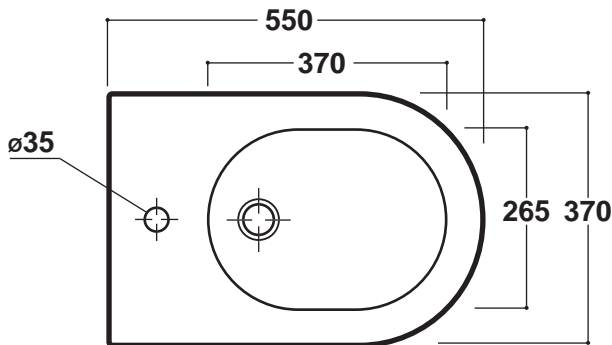

Art.NIC210101

TECHNICAL

*Quota d'installazione consigliata.
*Advised measures for installation.

CARATTERISTICHE DEL PRODOTTO / PRODUCT FEATURES

- bidet a terra monoforo filo parete semplice ed elegante Art.NIC210101
- clean,elegant, one hole bidet back to wall Art.NIC210101

CONFEZIONE DEL PRODOTTO / PACKAGING PRODUCTS

- imballi in scatole di cartone 36x56x41
- imballo su bancale per pezzi multipli
- packaging in carton boxes 36x56x41
- packaging on pallets for multiple pieces

PRODOTTO / PRODUCT

wc terra/back to wall

MATERIALE / MATERIAL

witrous china

TRATTAMENTO / TRETMENT

smaltato/glazed

DESCRIZIONE / DESCRIPTION

wc serie Nicole - peso Kg 22
back to wall Nicole - weight Kg 22