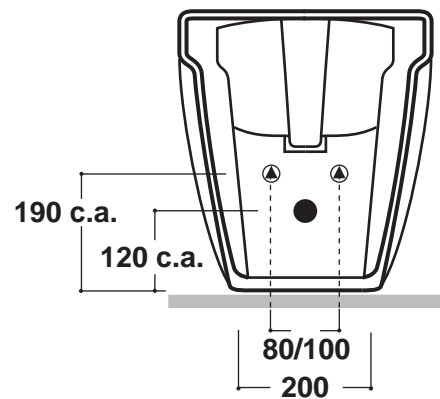

Art.NIC210101

TECHNICAL

*Quota d'installazione consigliata.
*Advised measures for installation.

CARATTERISTICHE DEL PRODOTTO / PRODUCT FEATURES

- bidet a terra monoforo filo parete semplice ed elegante Art.NIC210101
- clean,elegant, one hole bidet back to wall Art.NIC210101

CONFEZIONE DEL PRODOTTO / PACKAGING PRODUCTS

- imballi in scatole di cartone 36x56x41
- imballo su bancale per pezzi multipli
- packaging in carton boxes 36x56x41
- packaging on pallets for multiple pieces

PRODOTTO / PRODUCT

wc terra/back to wall

MATERIALE / MATERIAL

witrous china

TRATTAMENTO / TRETMENT

smaltato/glazed

DESCRIZIONE / DESCRIPTION

wc serie Nicole - peso Kg 22
back to wall Nicole - weight Kg 22