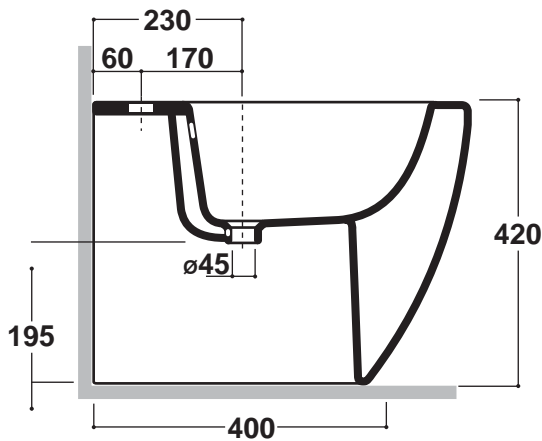

Art.NIC210101

TECHNICAL

*Quota d'installazione consigliata.
*Advised measures for installation.

CARATTERISTICHE DEL PRODOTTO / PRODUCT FEATURES

- bidet a terra monoforo filo parete semplice ed elegante Art.NIC210101
- clean,elegant, one hole bidet back to wall Art.NIC210101

CONFEZIONE DEL PRODOTTO / PACKAGING PRODUCTS

- imballi in scatole di cartone 36x56x41
- imballo su bancale per pezzi multipli
- packaging in carton boxes 36x56x41
- packaging on pallets for multiple pieces

PRODOTTO / PRODUCT

wc terra/back to wall

MATERIALE / MATERIAL

witrous china

TRATTAMENTO / TRETMENT

smaltato/glazed

DESCRIZIONE / DESCRIPTION

wc serie Nicole - peso Kg 22
back to wall Nicole - weight Kg 22