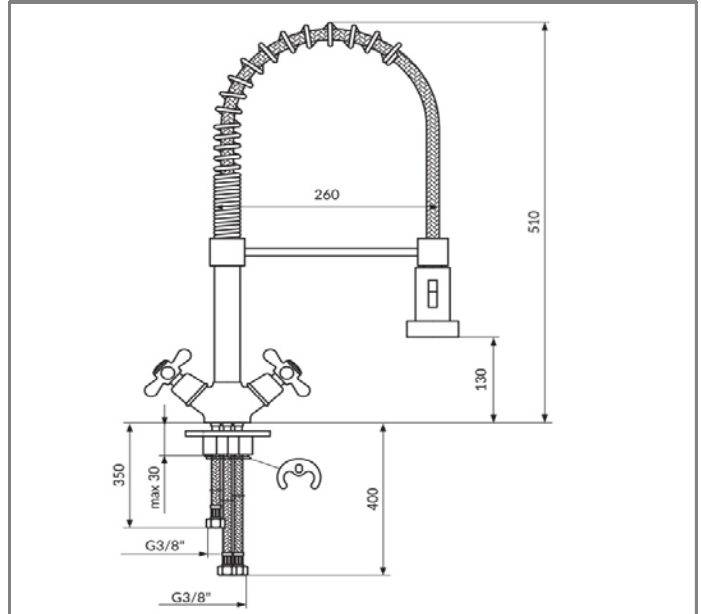

## TEHNIČKI PODACI

Dvoručna baterija  
Montiranje na jedan otvor  
Otvorena veza bojler-baterija  
Smanjeni protok 3 - 5 lit/min  
Usmerivač NEOPERL® NEOSTRAHL®  
Flühs® LIFETIME keramički gornji delovi  
Metalni rukohvat  
Tuš ručica INTEGRA S  
FLEXibilni izliv sa oprugom  
Pokretni izliv 360°  
INOX set za pričvršćenje  
IMQ sertifikovana fleksibilna priključna creva  
Klasa bučnosti I

## TECHNICAL DETAILS

Two handle mixer  
Single hole mounted  
Open flow waterheater-mixer  
Reduced flow rate 3 - 5 lit/min  
NEOPERL® NEOSTRAHL® flow straightener  
Flühs® LIFETIME ceramic head parts  
Metal handle  
Pull-down shower INTEGRA S with sprayer  
FLEXible spout with spring  
Swivel spout 360°  
Stainless Steel rapid instalation set  
IMQ certified flexible connection hoses  
Noise level I