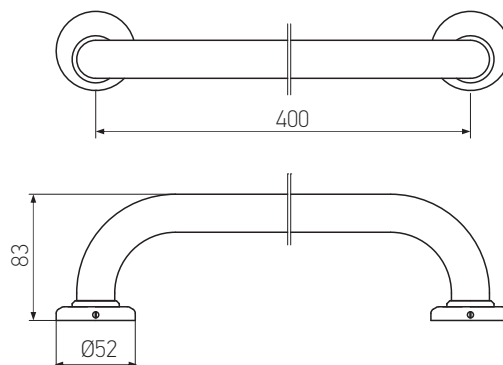

JZ914

Držač 400 mm

Safety grab bar 400 cm

SLIKA PROIZVODA
I TEHNIČKI CRTEŽ

PRODUCT PICTURE &
TECHNICAL DRAWING

TEHNIČKI PODACI

Čvrsta konstrukcija
Pričvršćivanje na zid
Inox set za montažu
Materijal izrade : Mesing
Završna obrada : Hrom

TECHNICAL DETAILS

Solid construction
Wall fastening
Stainless steel mounting set
Material : Brass
Finish : Chrome