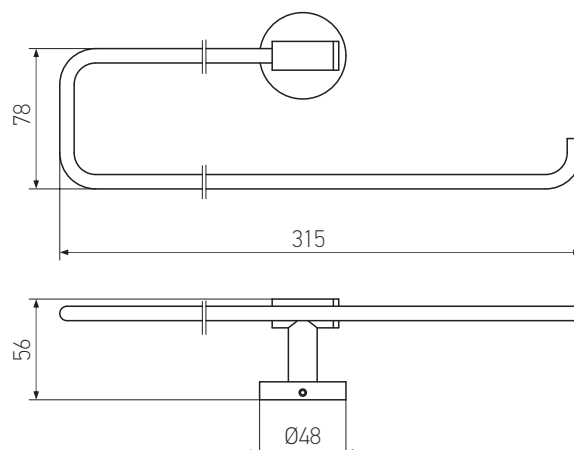

## JZ911

Držač rolo papira

Paper holder

SLIKA PROIZVODA  
I TEHNIČKI CRTEŽ

PRODUCT PICTURE &  
TECHNICAL DRAWING

TEHNIČKI  
PODACI

Čvrsta konstrukcija  
Pričvršćivanje na zid  
Inox set za montažu  
Materijal izrade : Mesing  
Završna obrada : Hrom

TECHNICAL  
DETAILS

Solid construction  
Wall fastening  
Stainless steel mounting set  
Material : Brass  
Finish : Chrome