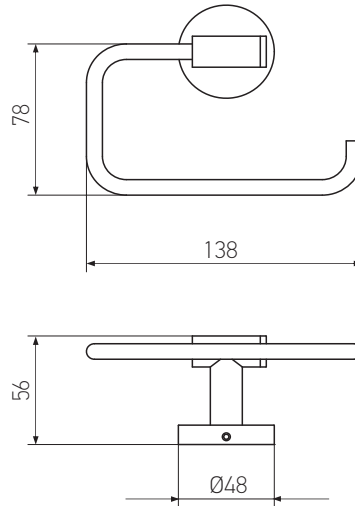

JZ909

Držač WC papira

Paper holder

SLIKA PROIZVODA
I TEHNIČKI CRTEŽ

PRODUCT PICTURE &
TECHNICAL DRAWING

TEHNIČKI PODACI

Čvrsta konstrukcija
Pričvršćivanje na zid
Inox set za montažu
Materijal izrade : Mesing
Završna obrada : Hrom

TECHNICAL DETAILS

Solid construction
Wall fastening
Stainless steel mounting set
Material : Brass
Finish : Chrome