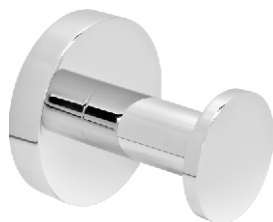

JZ905

Dupla vešalica

Double robe hook

SLIKA PROIZVODA
I TEHNIČKI CRTEŽ

PRODUCT PICTURE &
TECHNICAL DRAWING

TEHNIČKI
PODACI

Čvrsta konstrukcija
Pričvršćivanje na zid
Inox set za montažu
Materijal izrade : Mesing
Završna obrada : Hrom

TECHNICAL
DETAILS

Solid construction
Wall fastening
Stainless steel mounting set
Material : Brass
Finish : Chrome