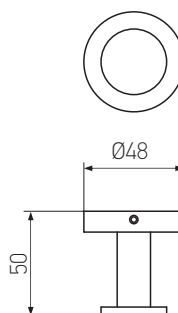

JZ905

Dupla vešalica

Double robe hook

SLIKA PROIZVODA
I TEHNIČKI CRTEŽ

PRODUCT PICTURE &
TECHNICAL DRAWING

TEHNIČKI
PODACI

Čvrsta konstrukcija
Pričvršćivanje na zid
Inox set za montažu
Materijal izrade : Mesing
Završna obrada : Hrom

TECHNICAL
DETAILS

Solid construction
Wall fastening
Stainless steel mounting set
Material : Brass
Finish : Chrome