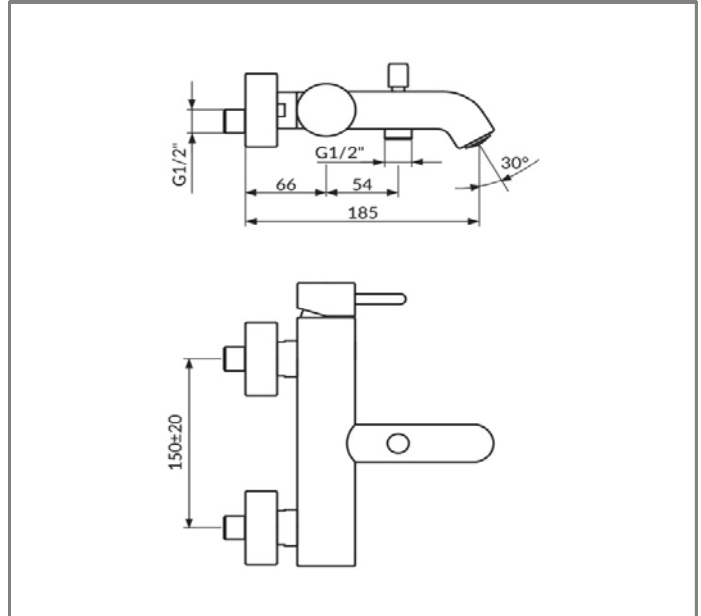

ARTIKAL
Item

JZ33101

Baterija za kadu sa ručnim tušem
Bath mixer with shower set

SLIKA PROIZVODA
Product picture

TEHNIČKA SKICA
Technical draft

TEHNIČKI PODACI

Jednoručna baterija
Zidna montaža
Klasa protoka C - na izlivu
Regulacija protoka do 5 lit/min na tušu
NEOPERL® PERLATOR® Coin Slot
Keramički mešač KEROX® 35 HWS
Automatski prebacivač za tuš
Duplo pleteno tuš crevo 1.5m
Easy Clean tuš ručica
Heavy Duty ekscentar kolena
Hromirane minimalističke rozete
Klasa bučnosti I

Single lever mixer
Wall mounted
Flow class C - on spout
Flow regulation on shower up to 5 lit/min
NEOPERL® PERLATOR® Coin Slot
Ceramic cartridge KEROX® 35 HWS
Automatic shower diverter
Double lock shower hose 1.5m
Easy Clean hand shower
Heavy Duty eccentric connectors
Chromed minimalistic rossete
Noise level I