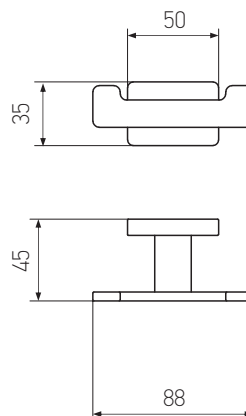

## JQ905

Dupla vešalica

Double robe hook

SLIKA PROIZVODA  
I TEHNIČKI CRTEŽ

PRODUCT PICTURE &  
TECHNICAL DRAWING

### TEHNIČKI PODACI

Čvrsta konstrukcija  
Pričvršćivanje na zid  
Inox set za montažu  
Materijal izrade : Mesing  
Završna obrada : Hrom