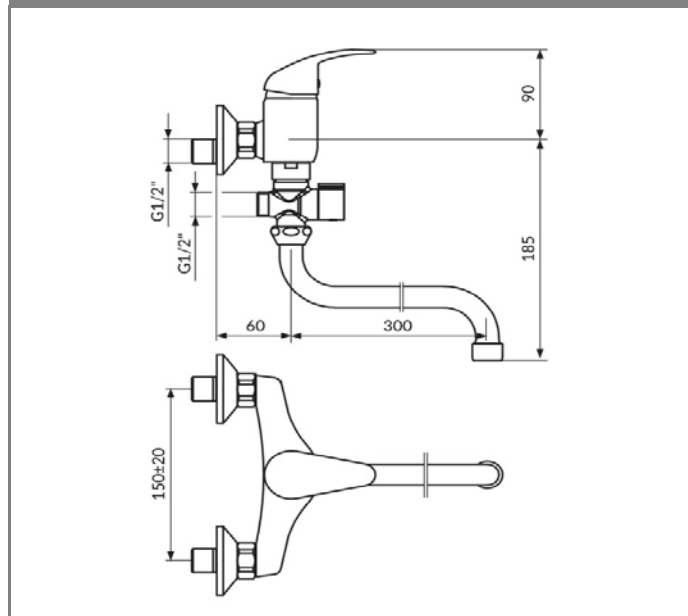

ARTIKAL
Item

JP341002

Baterija za kadu - lavabo sa ručnim tušem
Bath & basin mixer, wall type with shower set

SLIKA PROIZVODA Product picture

TEHNIČKA SKICA Technical draft

TEHNIČKI PODACI

Jednoručna baterija
Zidna montaža
Klasa protoka C - na izlivu
Regulacija protoka do 5 lit/min na tušu
NEOPERL® PERLATOR® HONEYCOMB
Keramički mešač KEROX® 35 HWS
Ručni prebacivač za tuš
Ručni tuš
Duplo pleteno tuš crevo 1.5m
Heavy Duty ekscentar kolena
Hromirane rozete
Klasa bučnosti II

Single lever mixer
Wall mounted
Flow class C - on spout
Flow regulation on shower up to 5 lit/min
Aerator NEOPERL® PERLATOR® HONEYCOMB
Ceramic cartridge KEROX® 35 HWS
Manual shower diverter
Hand shower
Double lock shower hose 1.5m
Heavy Duty eccentric connectors
Chromed rossete
Noise level II