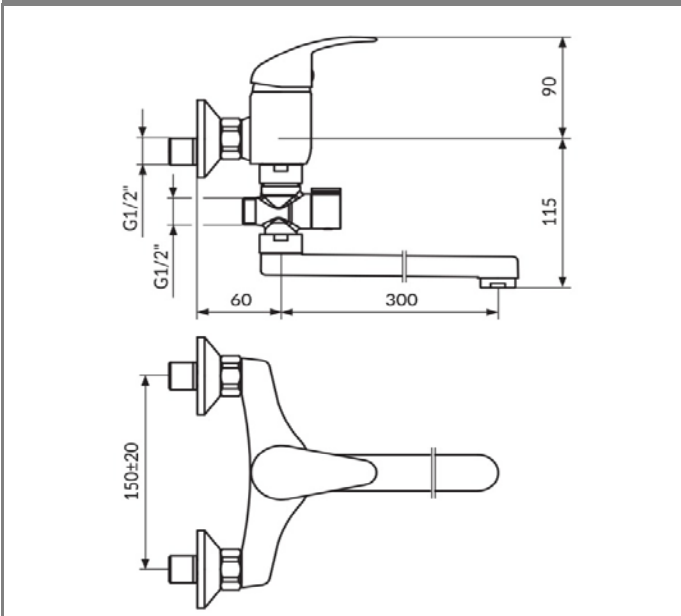

ARTIKAL **JP341001**
Item

Baterija za kadu - lavabo sa ručnim tušem
Bath & basin mixer, wall type with shower set

SLIKA PROIZVODA
Product picture

TEHNIČKA SKICA
Technical draft

TEHNIČKI PODACI

Jednoručna baterija
Zidna montaža
Klasa protoka C - na izlivu
Regulacija protoka do 5 lit/min na tušu
NEOPERL® PERLATOR® HONEYCOMB
Keramički mešač KEROX® 35 HWS
Ručni prebacivač za tuš
Ručni tuš
Duplo pleteno tuš crevo 1.5m
Heavy Duty ekscentar kolena
Hromirane rozete
Klasa bučnosti II

Single lever mixer
Wall mounted
Flow class C - on spout
Flow regulation on shower up to 5 lit/min
Aerator NEOPERL® PERLATOR® HONEYCOMB
Ceramic cartridge KEROX® 35 HWS
Manual shower diverter
Hand shower
Double lock shower hose 1.5m
Heavy Duty eccentric connectors
Chromed rossete
Noise level II