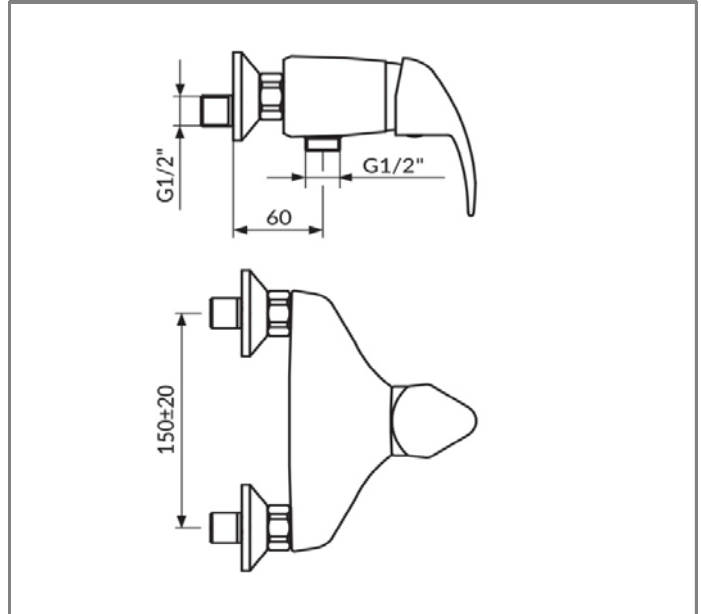

ARTIKAL  
Item

**JN37101**

Baterija za tuš kadu sa ručnim tušem  
Shower mixer with shower set

SLIKA PROIZVODA  
Product picture

TEHNIČKA SKICA  
Technical draft

TEHNIČKI PODACI

Jednoručna baterija  
Zidna montaža  
Regulacija protoka do 5 lit/min na tušu  
Keramički mešač KEROX® 42 D  
Duplo pleteno tuš crevo 1.5m  
Easy Clean tuš ručica  
Heavy Duty ekscentar kolena  
Hromirane rozete  
Klasa bučnosti I

TECHNICAL DETAILS

Single lever mixer  
Wall mounted  
Flow regulation on shower up to 5 lit/min  
Ceramic cartridge KEROX® 42 D  
Double lock shower hose 1.5m  
Easy Clean hand shower  
Heavy Duty eccentric connectors  
Chromed rossete  
Noise level I