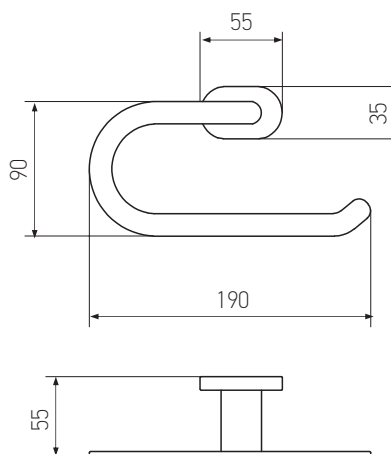

JM909

Držač WC papira

Paper holder

SLIKA PROIZVODA
I TEHNIČKI CRTEŽ

PRODUCT PICTURE &
TECHNICAL DRAWING

TEHNIČKI
PODACI

Čvrsta konstrukcija
Pričvršćivanje na zid
Inox set za montažu
Materijal izrade : Mesing
Završna obrada : Hrom

TECHNICAL
DETAILS

Solid construction
Wall fastening
Stainless steel mounting set
Material : Brass
Finish : Chrome