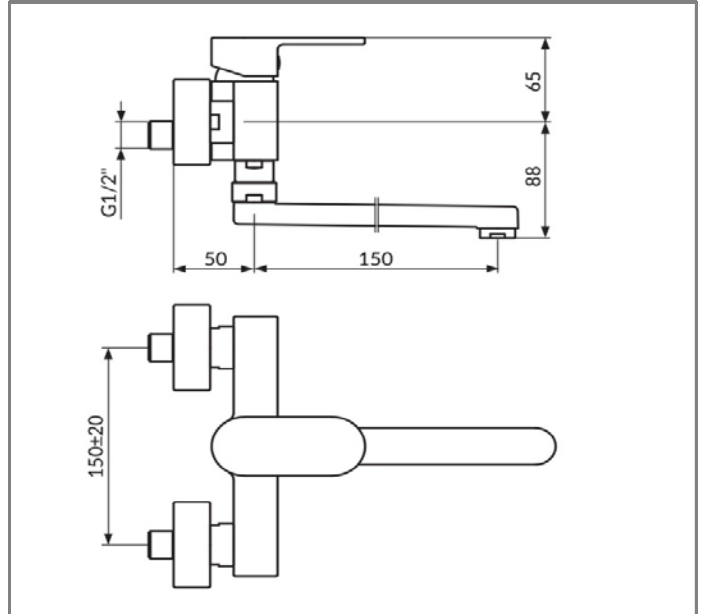

ARTIKAL
Item

JM32115

Baterija za sudoperu - lavabo
Wall type mixer

SLIKA PROIZVODA
Product picture

TEHNIČKA SKICA
Technical draft

TEHNIČKI PODACI

Jednoručna baterija
Zidna montaža
Klasa protoka Z - 7 lit/min
NEOPERL® PERLATOR®HONEYCOMB
Keramički mešač KEROX® 35 HWS
Pokretni izliv L. 150mm
Heavy Duty ekscentar kolena
Hromirane minimalističke rozete
Klasa bučnosti I

TECHNICAL DETAILS

Single lever mixer
Wall mounted
Flow class Z - 7 lit/min
NEOPERL® PERLATOR®HONEYCOMB
Ceramic cartridge KEROX® 35 HWS
Swivel spout L. 150mm
Heavy Duty eccentric connectors
Chromed minimalistic rossete
Noise level I

Max. working pressure : 5 bar
Suggested working pressure : 3 bar
Min. working pressure : 1 bar
Max. working temperature : 80°C
Suggested max. water temperature : 60°C

www.rosan.rs

Srbija, 24420 Kanjiža, Dušana Popovića 10.