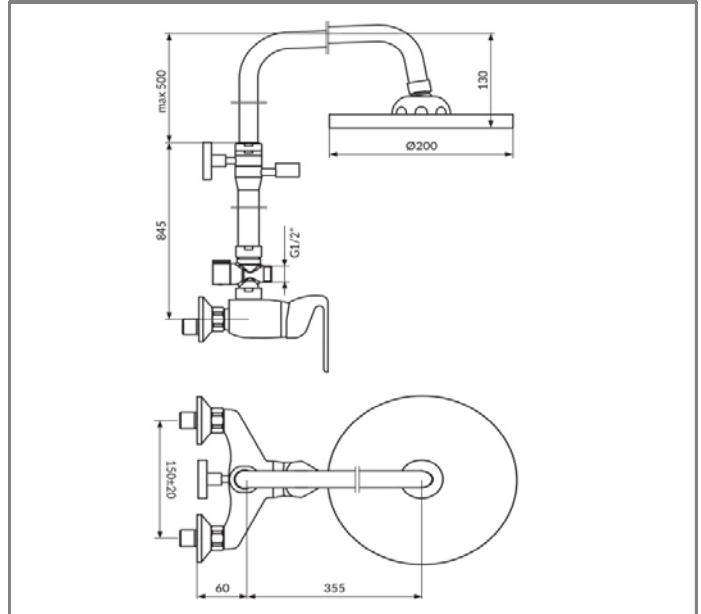

ARTIKAL **JK371251**
Item

Baterija za tuš kadu sa uspon. i ručnim tušem
Shower mixer with stand shower and shower set

SLIKA PROIZVODA
Product picture

TEHNIČKA SKICA
Technical draft

TEHNIČKI PODACI

Jednoručna baterija
Zidna montaža
Keramički mešač KEROX® 40 HWS
Podesivi usponski tuš
Ručni prebacivač
Zglobna tuš ruža D. 200mm
Duplo pleteno tuš crevo 1.5m
Easy Clean tuš ručica
Heavy Duty ekscentar kolena
Hromirane rozete
Klasa bučnosti I

Single lever mixer
Wall mounted
Ceramic cartridge KEROX®40 HWS
Adjustable height stand pipe shower
Manual diverter
Shower head D. 200mm
Double lock shower hose 1.5m
Easy Clean hand shower
Heavy Duty eccentric connectors
Chromed rossete
Noise level I