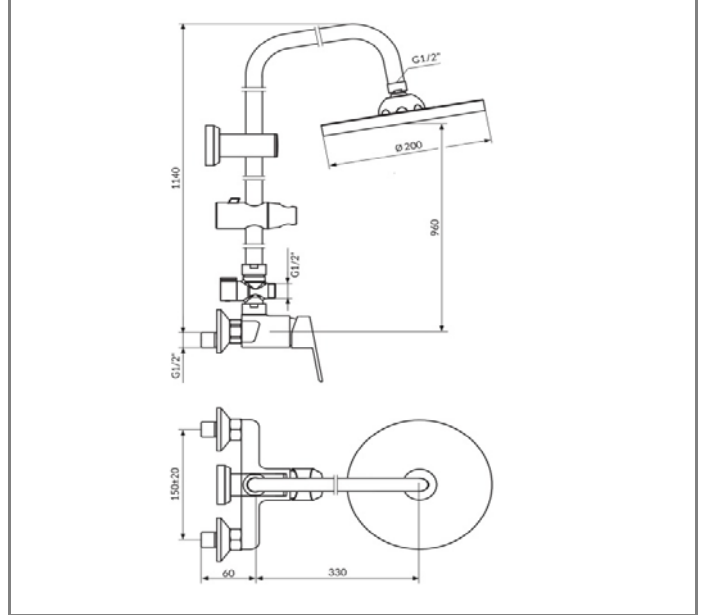

ARTIKAL
Item

JA371251

BATERIJA SA USPONSKIM TUŠEM
Stand pipe shower mixer

SLIKA PROIZVODA Product picture

TEHNIČKA SKICA Technical draft

TEHNIČKI PODACI

Jednoručna baterija
Zidna montaža
Keramički mešač KEROX® 35
Polirane Inox 304 rozete
Heavy Duty ekscentar kolena
Podesivi usponski tuš, mesing d.25mm
Prebacivač sa keramičkim uloškom
Zglobna tuš ruža D. 200m
Duplo pleteno tuš crevo 1.5 m
Easy Clean tuš ručica
Klasa bučnosti I

Single lever mixer
Attached to the wall
Ceramic cartridge KEROX® 35
Polished SS304 rosettes
Heavy Duty eccentrics
Adjustable stand brass stand pipe d.25mm
Diverter unit with ceramic cartridge
Shower head D.200mm
Double lock shower hose 1.5m
Easy Clean hand shower
Noise Class I