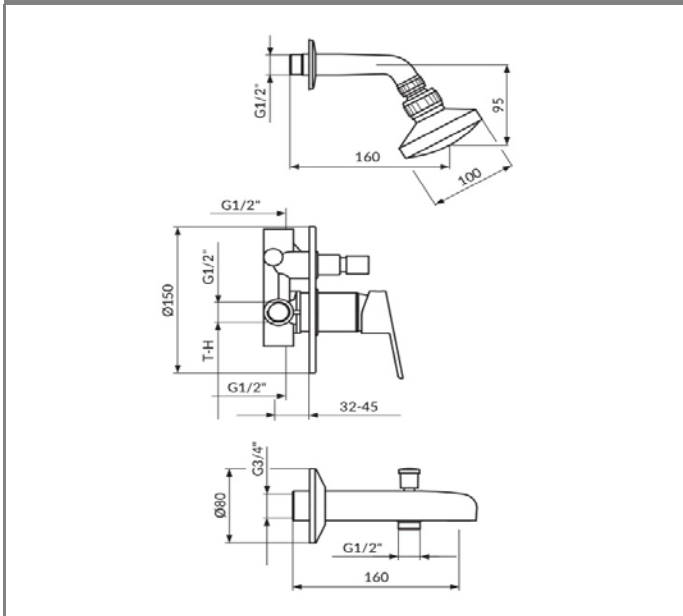

ARTIKAL
Item

JA317001

UZIDNA BATERIJA ZA TUŠ
Concealed shower mixer

SLIKA PROIZVODA Product picture

TEHNIČKA SKICA Technical draft

TEHNIČKI PODACI

Jednoručna baterija
Montaža u zidu
Keramički mešač KEROX® 35 HWS
Hromirana rozeta u ravni sa zidom
Automatski prebacivač za tuš
Konzola tuša L. 110mm
Zglobna tuš ruža D.100mm
Duplo pleteno tuš crevo 1.5m
Easy Clean Ručni tuš
Fiksni držač tuša
Izliv za kadu sa poluautomatskim prebacivačem

Single lever mixer
Built-in the wall
Ceramic cartidge KEROX® HWS 35 mm
Chromed rosette
Automatic diverter
Shower console L.110mm
Shower head D.100mm
Double lock shower hose 1.5m
Easy Clean hand shower
Wall shower support
Bath spout with semi-automatic diverter