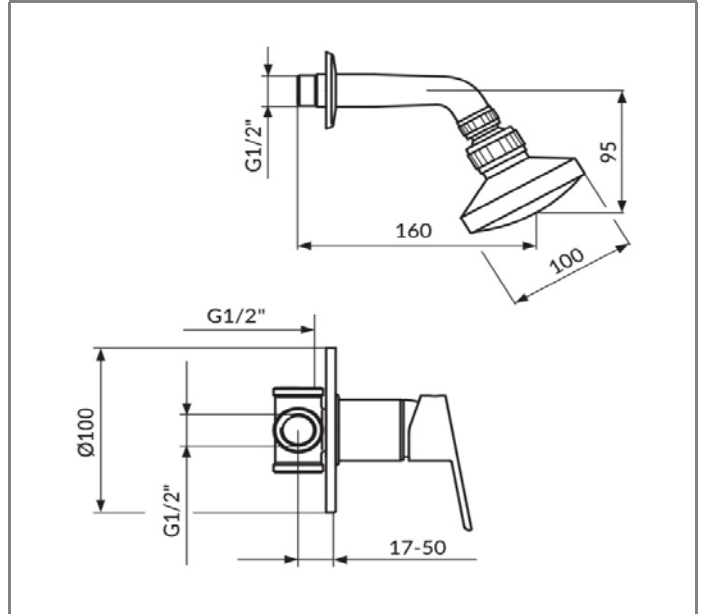

ARTIKAL
Item

JA311001

UZIDNA BATERIJA SA TUŠ RUŽOM
Concealed mixer with shower head

SLIKA PROIZVODA Product picture

TEHNIČKA SKICA Technical draft

TEHNIČKI PODACI

Jednoručna baterija
Montaža u zidu
Keramički mešač KEROX® 35 HWS
Hromirana rozeta u ravni sa zidom
Keramički mešač KEROX® 35 HWS
Konzola tuša L. 110mm
Zglobna tuš ruža D.100mm

TECHNICAL DETAILS

Single lever mixer
Built-in the wall
Ceramic cartidge KEROX® HWS 35 mm
Chromed rosette
Wall shower connection
Shower console 110mm
Shower head D.100mm

RADNI USLOVI

Maksimalni radni pritisak: 5 bar
Preporučeni radni pritisak: 3 bar
Minimalni radni pritisak: 1 bar
Maksimalna dozvoljena temperatura: 80°C
Preporučena temperatura vode: 60°C