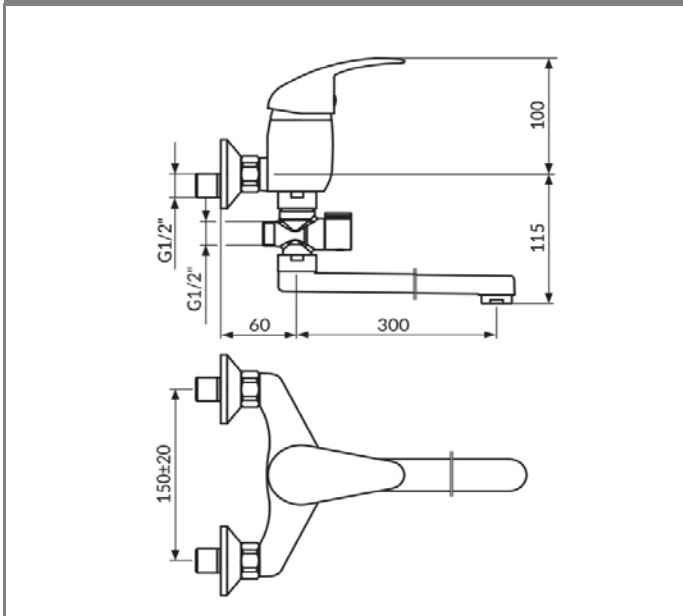

ARTIKAL **J341001**
Item

Baterija za kadu - lavabo "Švedska"
Bath & basin mixer, wall type with shower set

SLIKA PROIZVODA
Product picture

TEHNIČKA SKICA
Technical draft

TEHNIČKI PODACI

Jednoručna baterija
Zidna montaža
Klasa protoka C -na izlivu
Regulacija protoka do 5 lit/min na tušu
NEOPERL® PERLATOR® HONEYCOMB
Keramički mešač KEROX® 40 HWS
Liveni izliv 300mm sa integrisanim prebacivačem
Ručni prebacivač za tuš
Duplo pleteno tuš crevo 1.5m
Easy Clean tuš ručica
Heavy Duty ekscentar kolena
Hromirane rozete
Klasa bučnosti II

Single lever mixer
Wall mounted
Flow class C - on spout
Flow regulation on shower up to 5 lit/min
Aerator NEOPERL® PERLATOR® HONEYCOMB
Ceramic cartridge KEROX® 40 HWS
Casted spout 300mm with built in diverter
Manual shower diverter
Double lock shower hose 1.5m
Easy Clean hand shower
Heavy Duty eccentric connectors
Chromed rossette
Noise level II