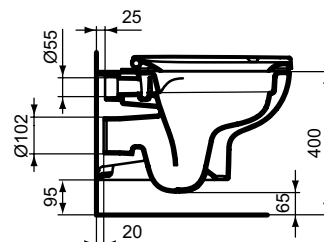

Ideal Standard

ilifeA

broj predmeta: T453101

WC daska - soft close

WC daska, duroplast, soft close, lako skidanje

Boja: 01 - Bela

Karakteristike: .Lako skidajuće šarke

Više detalja o proizvodu::

Tip:	Preklopna toaletna daska
Neto težina (kg):	2,46
Materijal:	Duroplast
Dizajner:	Palomba Serafini Associati
Visina (mm):	45
Širina (mm):	360
Dubina (mm):	445
Mehanizam šarki:	Daska sa sporo-zatvarajućim mehanizmom
Oblik:	Clago četvrtasti
Fiksiranje:	Šarke za gornje fiksiranje