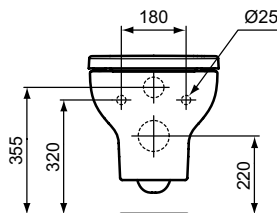

Ideal Standard

ilifeA

broj predmeta: T453101

WC daska - soft close

WC daska, duroplast, soft close, lako skidanje

Boja: 01 - Bela

Karakteristike: .Lako skidajuće šarke

Više detalja o proizvodu::

Tip:	Preklopna toaletna daska
Neto težina (kg):	2,46
Materijal:	Duroplast
Dizajner:	Palomba Serafini Associati
Visina (mm):	45
Širina (mm):	360
Dubina (mm):	445
Mehanizam šarki:	Daska sa sporo-zatvarajućim mehanizmom
Oblik:	Clago četvrtasti
Fiksiranje:	Šarke za gornje fiksiranje