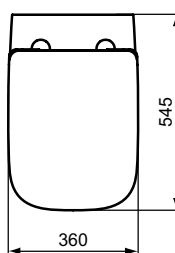

Ideal Standard

ilifeA

broj predmeta: T453101

WC daska - soft close

WC daska, duroplast, soft close, lako skidanje

Boja: 01 - Bela

Karakteristike: .Lako skidajuće šarke

Više detalja o proizvodu::

Tip:	Preklopna toaletna daska
Neto težina (kg):	2,46
Materijal:	Duroplast
Dizajner:	Palomba Serafini Associati
Visina (mm):	45
Širina (mm):	360
Dubina (mm):	445
Mehanizam šarki:	Daska sa sporo-zatvarajućim mehanizmom
Oblik:	Clago četvrtasti
Fiksiranje:	Šarke za gornje fiksiranje