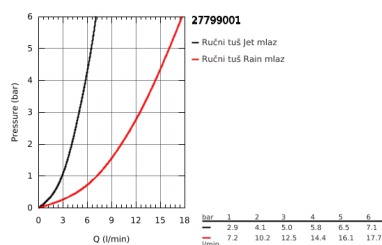

27 799 001 NEW TEMPESTA 100 WALL HOLDER SET 2 SPRAYS

PRODUCT DESCRIPTION

- sastoji se od:
- ručni tuš Tempesta 100 II (27 597)
- zidni držač za tuš (28 605)
- nije podesivo
- Relaxflex crevo 1250 mm 1/2" x 1/2" (28 150)
- **GROHE DreamSpray** savršen mlaz iz tuša
- **GROHE StarLight** hrom premaz
- **SpeedClean** sistem protiv kamenca
- **Inner WaterGuide** za duži životni vek
- **ShockProof** silikonski prsten štiti od oštećenja prouzrokovanih padom tuša
- prikladno za protočni bojler
- min. preporučeni pritisak 1.0 bar