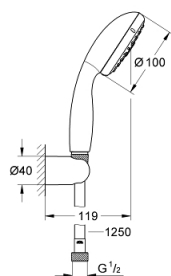

27 799 001 NEW TEMPESTA 100 WALL HOLDER SET 2 SPRAYS

PRODUCT DESCRIPTION

- sastoji se od:
- ručni tuš Tempesta 100 II (27 597)
- zidni držač za tuš (28 605)
- nije podesivo
- Relaxflex crevo 1250 mm 1/2" x 1/2" (28 150)
- **GROHE DreamSpray** savršen mlaz iz tuša
- **GROHE StarLight** hrom premaz
- **SpeedClean** sistem protiv kamenca
- **Inner WaterGuide** za duži životni vek
- **ShockProof** silikonski prsten štiti od oštećenja prouzrokovanih padom tuša
- prikladno za protočni bojler
- min. preporučeni pritisak 1.0 bar

27 799 001 NEW TEMPESTA 100 WALL HOLDER SET 2 SPRAYS

SPARE PARTS

1: Filter za nečistoću (Order-nr. 0700200M)