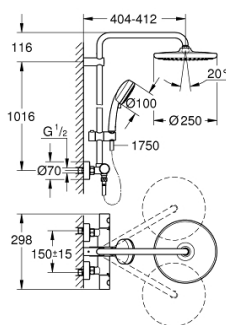

26 670 000 NEW TEMPESTA COSMOPOLITAN SYSTEM TUŠ SISTEM SA TERMOSTATOM ZA ZIDNU INSTALACIJU

PRODUCT DESCRIPTION

- sastoji se od:
  - horizontalna zaokretna drška za nadglavni tuš 390 mm
  - spoljni termostat sa Aquadimmer funkcijom
  - omogućava promenu između:
    - head shower Tempesta 250 (26 666)
    - vrsta mlaza
      - Rain
      - head shower with white rear cover
    - s kuglastim zglobovima
    - rotation angle $\pm 10^\circ$
  - **GROHE EcoJoy** 9,5 l/min flow limiter
  - ručni tuš Tempesta Cosmopolitan 100 (27 571 001)
  - 2 vrste mlaza:
    - Rain, Jet
  - **GROHE EcoJoy** limitator protoka 5,7 l/min.
  - podesiv po visini uz pomoć klizača
  - Rotaflex crevo za tuš 1750 mm 1/2" x 1/2" (28 410)
  - **GROHE EcoJoy** tehnologija za manju potrošnju vode i savršen protok
  - **GROHE TurboStat** kompaktni mešač sa voskiranim termoelementom
  - **GROHE SafeStop** na 38°C
  - **GROHE SafeStop Plus** optional temperature limiter at 43°C included
  - **GROHE DreamSpray** savršen mlaz iz tuša
  - **GROHE StarLight** hrom premaz
  - **SpeedClean** sistem protiv kamenca
  - **Inner WaterGuide** za duži životni vek
  - **Twistfree** za zaštitu creva od uvrtnja
  - **prikladno za protočne bojlere od 18 kW/h**
  - minimalna brzina protoka 7 l/min.
  - optional upgrade: **GROHE EasyReach** tray (26 362), sold separately
  - **professional edition**