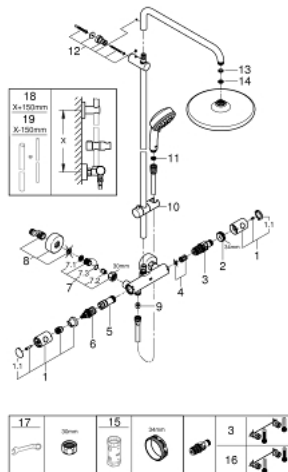

26 670 000 NEW TEMPESTA COSMOPOLITAN SYSTEM TUŠ SISTEM SA TERMOSTATOM ZA ZIDNU INSTALACIJU

SPARE PARTS

- 1: Metal handle 1/2" (Order-nr. 47984000)
 - 1.1: Cover cap (Order-nr. 6458500M)
 - 2: Fitting ring (Order-nr. 47743000)
 - 3: Thermostatic compact cartridge 1/2" (Order-nr. 47439000)
 - 4: Buffer (Order-nr. 47398000)
 - 5: Water flow (Order-nr. 47751000)
 - 6: Aquadimmer (Order-nr. 12433000)
 - 7: Non-return valve (Order-nr. 47189000)
 - 7.1: Dirt strainer (Order-nr. 0726400M)
 - 7.2: Non-return valve (Order-nr. 08565000)
 - 7.3: O-ring $\varnothing 17 \times \varnothing 2$ (Order-nr. 0305500M)
 - 8: S-union (Order-nr. 12662000)
 - 9: Non-return valve (Order-nr. 08565000)
 - 10: Glide element (Order-nr. 12140000)
 - 11: Dirt strainer (Order-nr. 0700200M)
 - 12: Shower rail holder (Order-nr. 48423000)
 - 13: Fibre seal $\varnothing 18,5 \times \varnothing 12 \times 2$ (Order-nr. 0138900M)
 - 14: Dirt strainer (Order-nr. 48007000)
 - 15: Socket spanner (Order-nr. 19332000)*
 - 16: GROHE TurboStat cartridge 1/2" (Order-nr. 47175000)*
 - 17: Special spanner (Order-nr. 19377000)*
 - 18: Shower system pipe for retrofitting (Order-nr. 48053000)*
 - 19: Shower system pipe for retrofitting (Order-nr. 48054000)*
- * Optional accessories