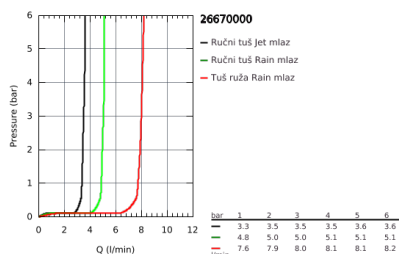

26 670 000 NEW TEMPESTA COSMOPOLITAN SYSTEM TUŠ SISTEM SA TERMOSTATOM ZA ZIDNU INSTALACIJU

PRODUCT DESCRIPTION

- sastoji se od:
 - horizontalna zaokretna drška za nadglavni tuš 390 mm
 - spoljni termostat sa Aquadimmer funkcijom
 - omogućava promenu između:
 - head shower Tempesta 250 (26 666)
 - vrsta mlaza
 - Rain
 - head shower with white rear cover
 - s kuglastim zglobovima
 - rotation angle $\pm 10^\circ$
 - **GROHE EcoJoy** 9,5 l/min flow limiter
 - ručni tuš Tempesta Cosmopolitan 100 (27 571 001)
 - 2 vrste mlaza:
 - Rain, Jet
 - **GROHE EcoJoy** limitator protoka 5,7 l/min.
 - podesiv po visini uz pomoć klizača
 - Rotaflex crevo za tuš 1750 mm 1/2" x 1/2" (28 410)
 - **GROHE EcoJoy** tehnologija za manju potrošnju vode i savršen protok
 - **GROHE TurboStat** kompaktni mešač sa voskiranim termoelementom
 - **GROHE SafeStop** na 38°C
 - **GROHE SafeStop Plus** optional temperature limiter at 43°C included
 - **GROHE DreamSpray** savršen mlaz iz tuša
 - **GROHE StarLight** hrom premaz
 - **SpeedClean** sistem protiv kamenca
 - **Inner WaterGuide** za duži životni vek
 - **Twistfree** za zaštitu creva od uvrtnja
 - **prikladno za protočne bojlere od 18 kW/h**
 - minimalna brzina protoka 7 l/min.
 - optional upgrade: **GROHE EasyReach** tray (26 362), sold separately
 - **professional edition**